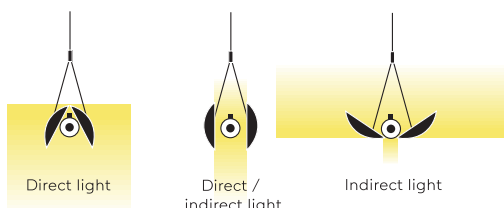

Typ/Bestellnummer	UPD30-11-8027-DD
Leuchtentyp/Montageart	Pendelleuchte
Ausführung	Mit verstellbaren Reflektoren
Farbe	Aluminium
Lichtquelle	LED
Lichtfarbe	2700 K
Farbwiedergabeindex	CRI > 80
Betriebsart	Dimmbar DALI/Push
Bedienung	Bauseits
Betriebsgerät (Anzahl)	LED Konverter (1), kabelintegriert
Länge	1260 mm
Reflektor	Aluminium, eloxiert, matt
Aufhängung (Anz.)	max. 2000 mm (2)
Aufhängungspunkte)	
Treibergehäuse	Aluminium, eloxiert, matt
Baldachin	Weiss, Ø 108 mm
Netzkabel	Schwarz, 5x0.75mm ² , L 2000 mm
Lichtverteilung	Direkt / indirekt
Leistungsaufnahme	34 W
Netzspannung	220-240V / 50Hz
Stand-by Verbrauch	< 0.5 W
Schutzklasse	I
Schutzart	IP 20
Verpackungseinheiten	1 (1450 x 150 x 150 mm)
Gewicht	4,5 kg
Garantie	36 Monate
Belux Express	Kleine Mengen in der Regel ab Lager lieferbar.

Belux AG

Neufeldweg 6, CH-5103
Möriken
Tel. +41 61 316 74 01
Fax +41 61 316 75 99
www.belux.com
belux@belux.com

reddot
best of the best

design
preis
SCHWEIZ

Typ/Bestellnummer	UPD32-11-8027-DD
Leuchtentyp/Montageart	Pendelleuchte
Ausführung	Mit verstellbaren Reflektoren
Farbe	Aluminium
Lichtquelle	LED
Lichtfarbe	2700 K
Farbwiedergabeindex	CRI > 80
Betriebsart	Dimmbar DALI/Push
Bedienung	Bauseits
Betriebsgerät (Anzahl)	LED Konverter (1), kabelintegriert
Länge	1560 mm
Reflektor	Aluminium, eloxiert, matt
Aufhängung (Anz.)	max. 2000 mm (2)
Aufhängungspunkte)	
Treibergehäuse	Aluminium, eloxiert, matt
Baldachin	Weiss, Ø 108 mm
Netzkabel	Schwarz, 5x0.75mm ² , L 2000 mm
Lichtverteilung	Direkt / indirekt
Leistungsaufnahme	42 W
Netzspannung	220-240V / 50Hz
Stand-by Verbrauch	< 0.5 W
Schutzklasse	I
Schutzart	IP 20
Verpackungseinheiten	1 (1750 x 150 x 150 mm)
Gewicht	4,5 kg
Garantie	36 Monate
Belux Express	Kleine Mengen in der Regel ab Lager lieferbar.