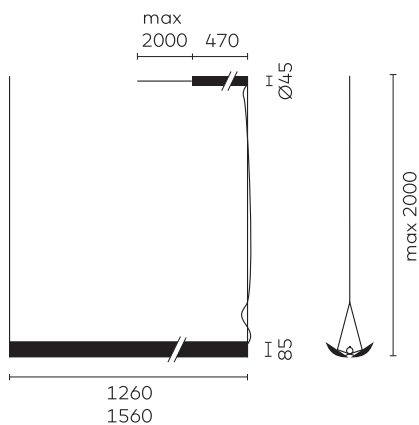

Typ/Bestellnummer	UPD30-11-8027-DD
Leuchtentyp/Montageart	Pendelleuchte
Ausführung	Mit verstellbaren Reflektoren
Farbe	Aluminium
Lichtquelle	LED
Lichtfarbe	2700 K
Farbwiedergabeindex	CRI > 80
Betriebsart	Dimmbar DALI/Push
Bedienung	Bauseits
Betriebsgerät (Anzahl)	LED Konverter (1), kabelintegriert
Länge	1260 mm
Reflektor	Aluminium, eloxiert, matt
Aufhängung (Anz.)	max. 2000 mm (2)
Aufhängungspunkte)	
Treibergehäuse	Aluminium, eloxiert, matt
Baldachin	Weiss, Ø 108 mm
Netzkabel	Schwarz, 5x0.75mm ² , L 2000 mm
Lichtverteilung	Direkt / indirekt
Leistungsaufnahme	34 W
Netzspannung	220-240V / 50Hz
Stand-by Verbrauch	< 0.5 W
Schutzklasse	I
Schutzart	IP 20
Verpackungseinheiten	1 (1450 x 150 x 150 mm)
Gewicht	4,5 kg
Garantie	36 Monate
Belux Express	Kleine Mengen in der Regel ab Lager lieferbar.

Belux AG

Neufeldweg 6, CH-5103
Möriken
Tel. +41 61 316 74 01
Fax +41 61 316 75 99
www.belux.com
belux@belux.com

reddot
best of the best

design
preis
SCHWEIZ

Typ/Bestellnummer	UPD32-11-8027-DD
Leuchtentyp/Montageart	Pendelleuchte
Ausführung	Mit verstellbaren Reflektoren
Farbe	Aluminium
Lichtquelle	LED
Lichtfarbe	2700 K
Farbwiedergabeindex	CRI > 80
Betriebsart	Dimmbar DALI/Push
Bedienung	Bauseits
Betriebsgerät (Anzahl)	LED Konverter (1), kabelintegriert
Länge	1560 mm
Reflektor	Aluminium, eloxiert, matt
Aufhängung (Anz.)	max. 2000 mm (2)
Aufhängungspunkte)	
Treibergehäuse	Aluminium, eloxiert, matt
Baldachin	Weiss, Ø 108 mm
Netzkabel	Schwarz, 5x0.75mm ² , L 2000 mm
Lichtverteilung	Direkt / indirekt
Leistungsaufnahme	42 W
Netzspannung	220-240V / 50Hz
Stand-by Verbrauch	< 0.5 W
Schutzklasse	I
Schutzart	IP 20
Verpackungseinheiten	1 (1750 x 150 x 150 mm)
Gewicht	4,5 kg
Garantie	36 Monate
Belux Express	Kleine Mengen in der Regel ab Lager lieferbar.