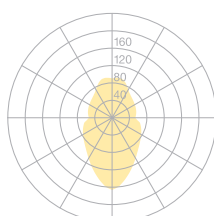

Typ/Bestellnummer	OBO30-11-8027-TD
Leuchtentyp/Montageart	Pendelleuchte
Abmessung	L 1290 mm
Lichtquelle	LED
Lichtfarbe	2700 K
Farbwiedergabeindex	CRI > 80
Farbortoleranz (initial MacAdam)	3 SDCM
Betriebsart	Dimmbar
Bedienung	An der Leuchte
Betriebsgerät (Anzahl)	DALI Konverter (1), in der Leuchte integriert
Leuchtschirm	Polystervlies
Aufhängung (Anz.)	max. 2000 mm (2)
Aufhängungspunkte)	
Baldachin	Weiss, Ø 108 mm
Netzkabel	Transparent, 3 x 0.75mm ² , L 2500 mm
Lichtverteilung	Diffus
Lichtstrom	7800 lm @ 4000 K
Leistungsaufnahme	60 W
Leuchtenbetriebswirkungsgrad	130 lm/W
LED-Lebensdauer	50 000 h (L80/F10)
Netzspannung	220-240V, 50Hz
Stand-by Verbrauch	< 0.5W
Schutzklasse	I
Schutzart	IP 20
Verpackungseinheiten	1 (1720 x 160 x 160 mm)
Gewicht	3.5 kg
Garantie	36 Monate

Belux AG
 Neufeldweg 6, CH-5103
 Möriken
 Tel. +41 61 316 74 01
 Fax +41 61 316 75 99
 www.belux.com
 belux@belux.com

red dot

≈81% CD/1000lm

Typ/Bestellnummer	OBO32-11-8027-TD
Leuchtentyp/Montageart	Pendelleuchte
Abmessung	L 1590 mm
Lichtquelle	LED
Lichtfarbe	2700 K
Farbwiedergabeindex	CRI > 80
Farbortoleranz (initial MacAdam)	3 SDCM
Betriebsart	Dimmbar
Bedienung	An der Leuchte
Betriebsgerät (Anzahl)	DALI Konverter (1), in der Leuchte integriert
Leuchtschirm	Polyestervlies
Aufhängung (Anz.)	max. 2000 mm (2)
Aufhängungspunkte)	
Baldachin	Weiss, Ø 108 mm
Netzkabel	Transparent, 3 x 0.75mm ² , L 2500 mm
Lichtverteilung	Diffus
Lichtstrom	9800 lm @ 4000 K
Leistungsaufnahme	75 W
Leuchtenbetriebswirkungsgrad	130 lm/W
LED-Lebensdauer	50 000 h (L80/F10)
Netzspannung	220-240V, 50Hz
Stand-by Verbrauch	< 0.5W
Schutzklasse	I
Schutzart	IP 20
Verpackungseinheiten	1 (1720 x 160 x 160 mm)
Gewicht	4,34 kg
Garantie	36 Monate