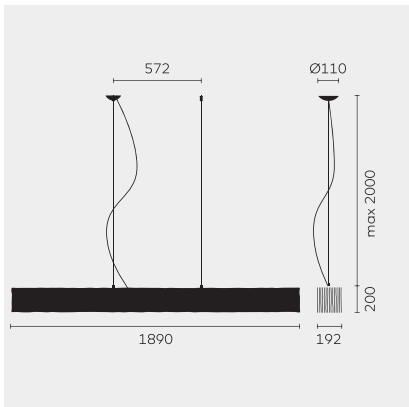

Typ/Bestellnummer	OBO30-11-8027-TD
Leuchtentyp/Montageart	Pendelleuchte
Abmessung	L 1290 mm
Lichtquelle	LED
Lichtfarbe	2700 K
Farbwiedergabeindex	CRI > 80
Farbortoleranz (initial MacAdam)	3 SDCM
Betriebsart	Dimmbar
Bedienung	An der Leuchte
Betriebsgerät (Anzahl)	DALI Konverter (1), in der Leuchte integriert
Leuchtschirm	Polystervlies
Aufhängung (Anz.)	max. 2000 mm (2)
Aufhängungspunkte)	
Baldachin	Weiss, Ø 108 mm
Netzkabel	Transparent, 3 x 0.75mm ² , L 2500 mm
Lichtverteilung	Diffus
Lichtstrom	7800 lm @ 4000 K
Leistungsaufnahme	60 W
Leuchtenbetriebswirkungsgrad	130 lm/W
LED-Lebensdauer	50 000 h (L80/F10)
Netzspannung	220-240V, 50Hz
Stand-by Verbrauch	< 0.5W
Schutzklasse	I
Schutzart	IP 20
Verpackungseinheiten	1 (1720 x 160 x 160 mm)
Gewicht	3.5 kg
Garantie	36 Monate

Belux AG

Neufeldweg 6, CH-5103
Mörigen
Tel. +41 61 316 74 01
Fax +41 61 316 75 99
www.belux.com
belux@belux.com

red dot

≈81% CD/1000lm

Typ/Bestellnummer	OBO34-11-8027-TD
Leuchtentyp/Montageart	Pendelleuchte
Abmessung	L 1850 mm
Lichtquelle	LED
Lichtfarbe	2700 K
Farbwiedergabeindex	CRI > 80
Farbortoleranz (initial MacAdam)	3 SDCM
Betriebsart	Dimmbar
Bedienung	An der Leuchte
Betriebsgerät (Anzahl)	DALI Konverter (1), in der Leuchte integriert
Leuchtschirm	Polylestervlies
Aufhängung (Anz.)	max. 2000 mm (2)
Aufhängungspunkte)	
Baldachin	Weiss, Ø 108 mm
Netzkabel	Transparent, 3 x 0.75mm ² , L 2500 mm
Lichtverteilung	Diffus
Lichtstrom	11800 lm @ 4000 K
Leistungsaufnahme	88 W
Leuchtenbetriebswirkungsgrad	130 lm/W
LED-Lebensdauer	50 000 h (L80/F10)
Netzspannung	220-240V, 50Hz
Stand-by Verbrauch	< 0.5W
Schutzklasse	I
Schutzart	IP 20
Verpackungseinheiten	1 (2050 x 320 x 320 mm)
Gewicht	8.0 kg
Garantie	36 Monate