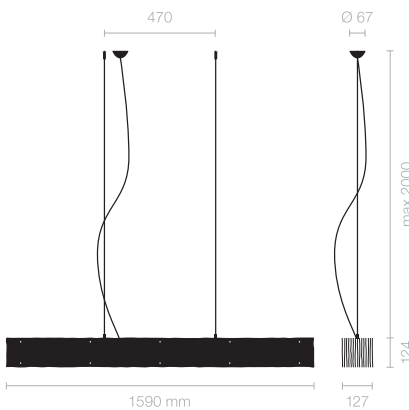

Typ/Bestellnummer	OBO30-11-8027-TD
Leuchtentyp/Montageart	Pendelleuchte
Abmessung	L 1290 mm
Lichtquelle	LED
Lichtfarbe	2700 K
Farbwiedergabeindex	CRI > 80
Farbortoleranz (initial MacAdam)	3 SDCM
Betriebsart	Dimmbar
Bedienung	An der Leuchte
Betriebsgerät (Anzahl)	DALI Konverter (1), in der Leuchte integriert
Leuchtschirm	Polystervlies
Aufhängung (Anz.)	max. 2000 mm (2)
Aufhängungspunkte)	
Baldachin	Weiss, Ø 108 mm
Netzkabel	Transparent, 3 x 0.75mm ² , L 2500 mm
Lichtverteilung	Diffus
Lichtstrom	7800 lm @ 4000 K
Leistungsaufnahme	60 W
Leuchtenbetriebswirkungsgrad	130 lm/W
LED-Lebensdauer	50 000 h (L80/F10)
Netzspannung	220-240V, 50Hz
Stand-by Verbrauch	< 0.5W
Schutzklasse	I
Schutzart	IP 20
Verpackungseinheiten	1 (1720 x 160 x 160 mm)
Gewicht	3.5 kg
Garantie	36 Monate

Belux AG
 Neufeldweg 6, CH-5103
 Möriken
 Tel. +41 61 316 74 01
 Fax +41 61 316 75 99
 www.belux.com
 belux@belux.com

red dot

≈81% CD/1000lm

Typ/Bestellnummer	OBO32-11-8027-TD
Leuchtentyp/Montageart	Pendelleuchte
Abmessung	L 1590 mm
Lichtquelle	LED
Lichtfarbe	2700 K
Farbwiedergabeindex	CRI > 80
Farbortoleranz (initial MacAdam)	3 SDCM
Betriebsart	Dimmbar
Bedienung	An der Leuchte
Betriebsgerät (Anzahl)	DALI Konverter (1), in der Leuchte integriert
Leuchtschirm	Polyestervlies
Aufhängung (Anz.)	max. 2000 mm (2)
Aufhängungspunkte)	
Baldachin	Weiss, Ø 108 mm
Netzkabel	Transparent, 3 x 0.75mm ² , L 2500 mm
Lichtverteilung	Diffus
Lichtstrom	9800 lm @ 4000 K
Leistungsaufnahme	75 W
Leuchtenbetriebswirkungsgrad	130 lm/W
LED-Lebensdauer	50 000 h (L80/F10)
Netzspannung	220-240V, 50Hz
Stand-by Verbrauch	< 0.5W
Schutzklasse	I
Schutzart	IP 20
Verpackungseinheiten	1 (1720 x 160 x 160 mm)
Gewicht	4,34 kg
Garantie	36 Monate