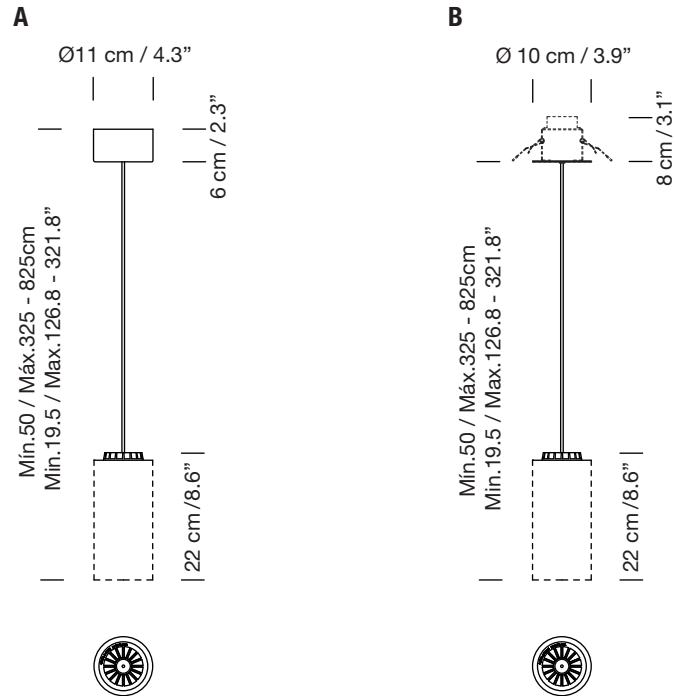

Lámpara de suspensión
Hanging lamp

Pantallas
Lampshades

Porcelana blanca White porcelain
Vidrio opal blanco White opal glass
Latón Brass

A florón de superficie surface rosette
B florón empotrable built-in