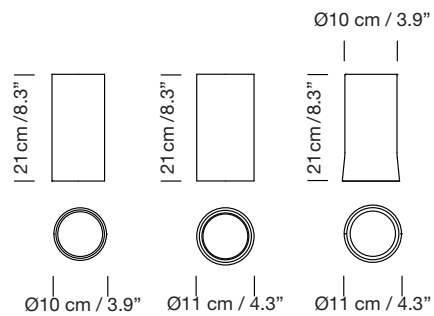

Lámpara de suspensión
Hanging lamp

Pantallas
Lampshades

Porcelana blanca White porcelain
Vidrio opal blanco White opal glass
Latón Brass

A florón de superficie surface rosette
B florón empotrable built-in