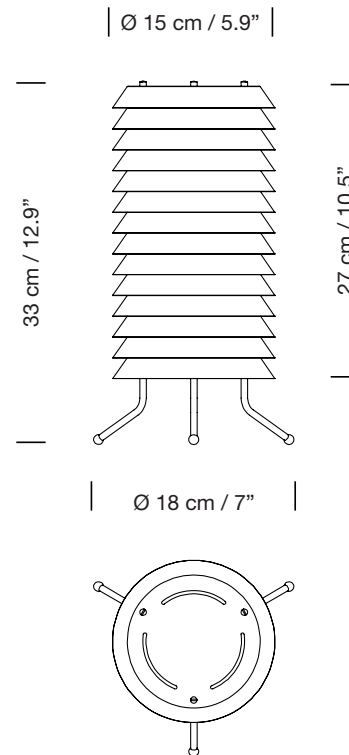

MAIJA 15

2015
ILMARI TAPIOVAARA

SANTA & COLE

Lámpara de sobremesa

Table lamp

Parc de Belloch. Ctra. C-251 Km 5,6 E-08430 La Roca (Barcelona), España / Spain T. +34 938 679 100 / F. +34 938 711 767