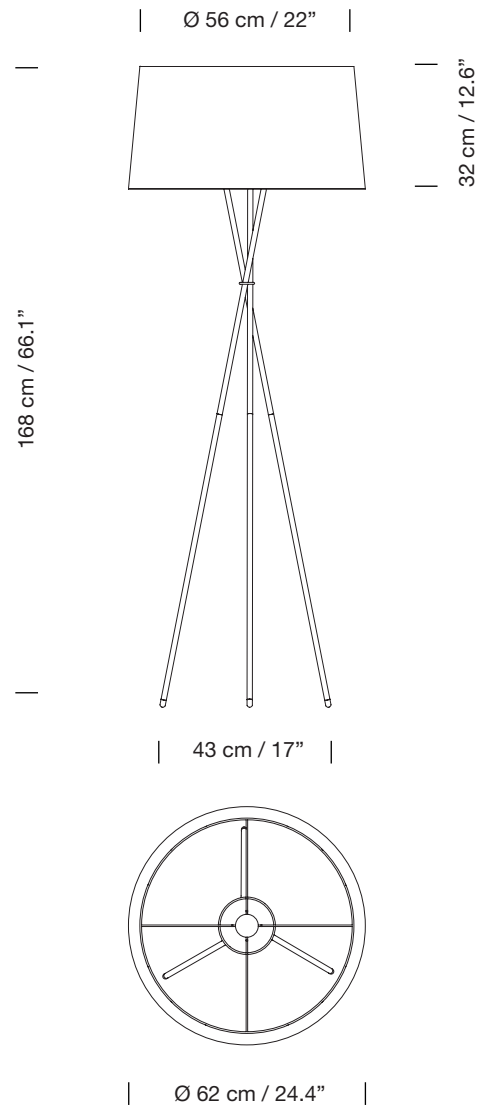

TRÍPODE G5

1997
EQUIPO SANTA & COLE

SANTA & COLE

Lámpara de pie

Floor lamp

Parc de Belloch. Ctra. C-251 Km 5,6 E-08430 La Roca (Barcelona). España / Spain T. +34 938 679 100 / F. +34 938 711 767