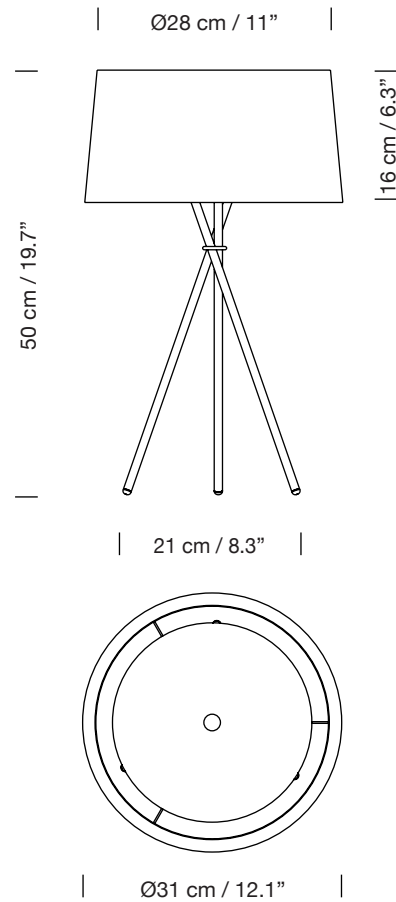

TRÍPODE M3

2011

EQUIPO SANTA & COLE

SANTA & COLE

Lámpara de sobremesa

Table lamp

Parc de Belloch. Ctra. C-251 Km 5,6 E-08430 La Roca (Barcelona). España / Spain T. +34 938 679 100 / F. +34 938 711 767