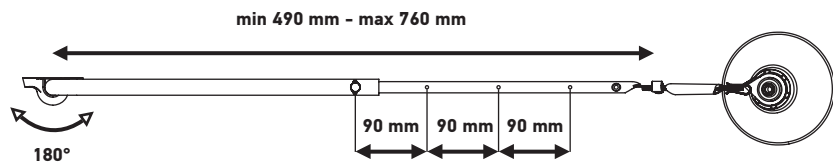

LAMPE GRAS

DCWéditions
PARIS

TECHNICAL SHEET / FICHE TECHNIQUE

LAMPE GRAS N°203

Wall lamp | *Applique*

Material: Steel
Matériaux: Acier

Weight: Net 1,5 kg | Gross 1,9 kg
Poids: Net 1,5 kg | Brut 1,9 kg

Dimensions:
Adjustable arm min 490 mm, max 760 mm | Rod 200 mm
Bras ajustable min 490 mm, max 760 mm | Bielle 200 mm

Packaging: 600 × 260 × 210 mm

Electric fabric wire
Câble électrique tissu

CL II – E14 – ESL11W

IP20

Bulb not included
Ampoules non fournies

FINISHES / FINITIONS

N°203 BL-SAT

Black satin steel | Colored, chromed or coppered shade
Acier noir satin | Réflecteur couleur, chromé ou cuivré