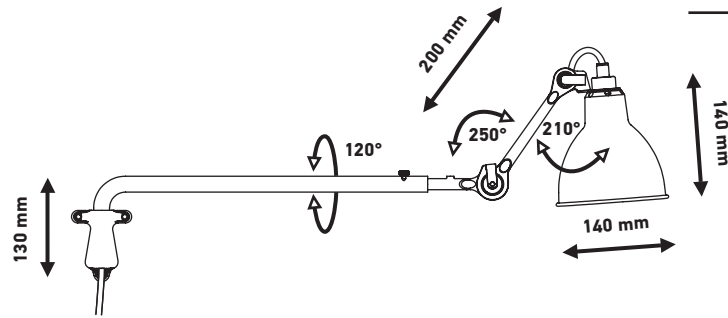

LAMPE GRAS

DCWéditions
PARIS

TECHNICAL SHEET / FICHE TECHNIQUE

LAMPE GRAS N°203

Wall lamp | *Applique*

Material: Steel
Matériaux: Acier

Weight: Net 1,5 kg | Gross 1,9 kg
Poids: Net 1,5 kg | Brut 1,9 kg

Dimensions:
Adjustable arm min 490 mm, max 760 mm | Rod 200 mm
Bras ajustable min 490 mm, max 760 mm | Bielle 200 mm

Packaging: 600 × 260 × 210 mm

Electric fabric wire
Câble électrique tissu

CL II – E14 – ESL11W

IP20

Bulb not included
Ampoules non fournies

FINISHES / FINITIONS

N°203 BL-SAT

Black satin steel | Colored, chromed or coppered shade
Acier noir satin | Réflecteur couleur, chromé ou cuivré