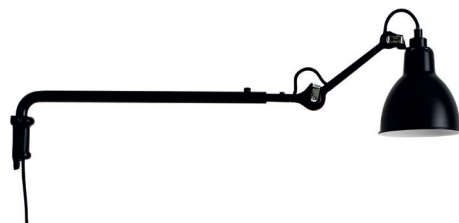

LAMPE GRAS

DCWéditions
PARIS

TECHNICAL SHEET / FICHE TECHNIQUE

LAMPE GRAS N°203

Wall lamp | *Applique*

Material: Steel
Matériaux: Acier

Weight: Net 1,5 kg | Gross 1,9 kg
Poids: Net 1,5 kg | Brut 1,9 kg

Dimensions:
Adjustable arm min 490 mm, max 760 mm | Rod 200 mm
Bras ajustable min 490 mm, max 760 mm | Bielle 200 mm

Packaging: 600 × 260 × 210 mm

Electric fabric wire
Câble électrique tissu

CL II – E14 – ESL11W

IP20

Bulb not included
Ampoules non fournies

FINISHES / FINITIONS

N°203 BL-SAT

Black satin steel | Colored, chromed or coppered shade
Acier noir satin | Réflecteur couleur, chromé ou cuivré

N°203 WH-WH

White mat steel | Colored, chromed or coppered shade
Acier blanc mat | Réflecteur couleur, chromé ou cuivré

SHADES COLOURS / COULEURS DE RÉFLECTEURS

black

red

yellow

blue

chrome