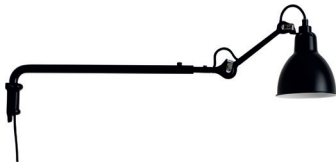

LAMPE GRAS

DCWéditions
PARIS

TECHNICAL SHEET / FICHE TECHNIQUE

LAMPE GRAS N°203

Wall lamp | *Applique*

Material: Steel
Matériaux: Acier

Weight: Net 1,5 kg | Gross 1,9 kg
Poids: Net 1,5 kg | Brut 1,9 kg

Dimensions:
Adjustable arm min 490 mm, max 760 mm | Rod 200 mm
Bras ajustable min 490 mm, max 760 mm | Bielle 200 mm

Packaging: 600 × 260 × 210 mm

Electric fabric wire
Câble électrique tissu

CL II – E14 – ESL11W

IP20

Bulb not included
Ampoules non fournies

FINISHES / FINITIONS

N°203 BL-SAT

Black satin steel | Colored, chromed or coppered shade
Acier noir satin | Réflecteur couleur, chromé ou cuivré

N°203 WH-WH

White mat steel | Colored, chromed or coppered shade
Acier blanc mat | Réflecteur couleur, chromé ou cuivré

SHADES COLOURS / COULEURS DE RÉFLECTEURS

black

red

yellow

blue

chrome