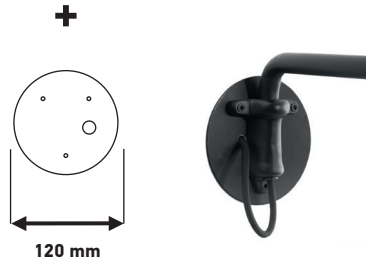

LAMPE GRAS

DCWéditions
PARIS

TECHNICAL SHEET / FICHE TECHNIQUE

LAMPE GRAS N°203

Wall lamp | *Applique*

Material: Steel
Matériaux: Acier

Weight: Net 1,5 kg | Gross 1,9 kg
Poids: Net 1,5 kg | Brut 1,9 kg

Dimensions:
Adjustable arm min 490 mm, max 760 mm | Rod 200 mm
Bras ajustable min 490 mm, max 760 mm | Bielle 200 mm

Packaging: 600 × 260 × 210 mm

Electric fabric wire
Câble électrique tissu

CL II – E14 – ESL11W

IP20

Bulb not included
Ampoules non fournies

FINISHES / FINITIONS

N°203 BL-SAT

Black satin steel | Colored, chromed or coppered shade
Acier noir satin | Réflecteur couleur, chromé ou cuivré