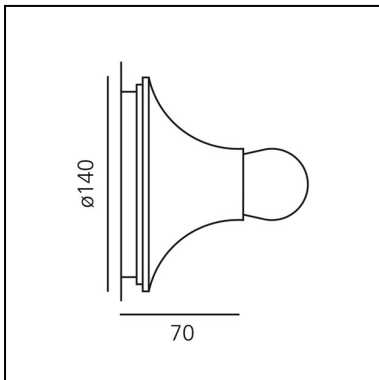

Teti Ruby Red

Vico Magistretti

IP20   Dimmbar:  +  -

LUMINAIRE *

- Watt: **12W**
- Spannung (V): **220V-240V**

* Photometrische Daten können je nach installierter Quelle variieren.
Photometrische Untersuchungen werden relativ bereitgestellt und die Beleuchtungsberechnungen können je nach tatsächlich verwendeter Quelle aktualisiert werden.

Anmerkungen

Verpackung mit 1 Stück. Mehrere Konfigurationen möglich.

BESCHREIBUNG

Teti ist eine ikonische Lampe, die 1970 von Vico Magistretti entworfen wurde und Einfachheit und zeitlose Eleganz verkörpert. Aus thermoplastischem Material gefertigt, erlaubt ihre essenzielle Struktur eine vielseitige Nutzung als Decken- oder Wandleuchte und passt sich jedem Raum perfekt an. Die klaren Linien von Teti betonen die Lichtquelle und bieten ein diffuses, umhüllendes Licht, das den Raum hervorhebt, ohne ihn zu dominieren.

Ihr schlichtes, ikonisches Design offenbart eine modulare Intelligenz, die es ermöglicht, Gruppen und Sequenzen von Elementen frei zu komponieren.

FUNKTIONEN

- Produktcode: **AS04812001**
- Farbe: **Ruby Red**
- Installation: **Deckenleuchte, Wandleuchte**
- Material: **Polycarbonate**
- Serie: **Design Collection**
- Anwendungsbereich: **Innenbeleuchtung**
- Einsatzbereich: **Residential**
- Lichtverteilung: **Direkt,direkt/indirekt**
- Lichtverteilung**
- design: **Vico Magistretti**

DIMENSION

- Breite: **70 mm**
- Durchmesser: **140 mm**

LICHTQUELLEN NICHT ENTHALTEN

- Kategorie: **LED RETROFIT**
- Anzahl: **1**
- Watt: **MAX 12W**
- Sockel: **E27**