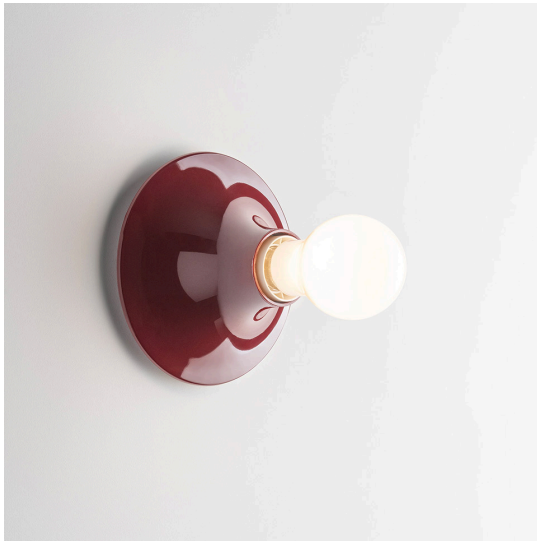

Teti Ruby Red

Vico Magistretti

IP20   Dimmbar:  +  -

LUMINAIRE *

- Watt: **12W**
- Spannung (V): **220V-240V**

* Photometrische Daten können je nach installierter Quelle variieren.
Photometrische Untersuchungen werden relativ bereitgestellt und die Beleuchtungsberechnungen können je nach tatsächlich verwendeter Quelle aktualisiert werden.

Anmerkungen

Verpackung mit 1 Stück. Mehrere Konfigurationen möglich.

BESCHREIBUNG

Teti ist eine ikonische Lampe, die 1970 von Vico Magistretti entworfen wurde und Einfachheit und zeitlose Eleganz verkörpert. Aus thermoplastischem Material gefertigt, erlaubt ihre essenzielle Struktur eine vielseitige Nutzung als Decken- oder Wandleuchte und passt sich jedem Raum perfekt an. Die klaren Linien von Teti betonen die Lichtquelle und bieten ein diffuses, umhüllendes Licht, das den Raum hervorhebt, ohne ihn zu dominieren.

Erhältlich in verschiedenen Farbvarianten, stellt Teti ein perfektes Gleichgewicht zwischen Design und Funktionalität dar und ist ideal für alle, die eine minimalistische Beleuchtung suchen. Dank ihres diskreten Charakters und der hochwertigen Materialien eignet sich Teti sowohl für Wohn- als auch für Gewerbeprojekte und wird zu einem markanten Element in jeder Umgebung.

Ihr schlichtes, ikonisches Design offenbart eine modulare Intelligenz, die es ermöglicht, Gruppen und Sequenzen von Elementen frei zu komponieren.

FUNKTIONEN

- Produktcode: **AS04812001**
- Farbe: **Ruby Red**
- Installation: **Deckenleuchte, Wandleuchte**
- Material: **Polycarbonate**
- Serie: **Design Collection**
- Anwendungsbereich: **Innenbeleuchtung**
- Einsatzbereich: **Residential**
- Lichtverteilung: **Direkt,direkt/indirekt**
- Lichtverteilung**
- design: **Vico Magistretti**