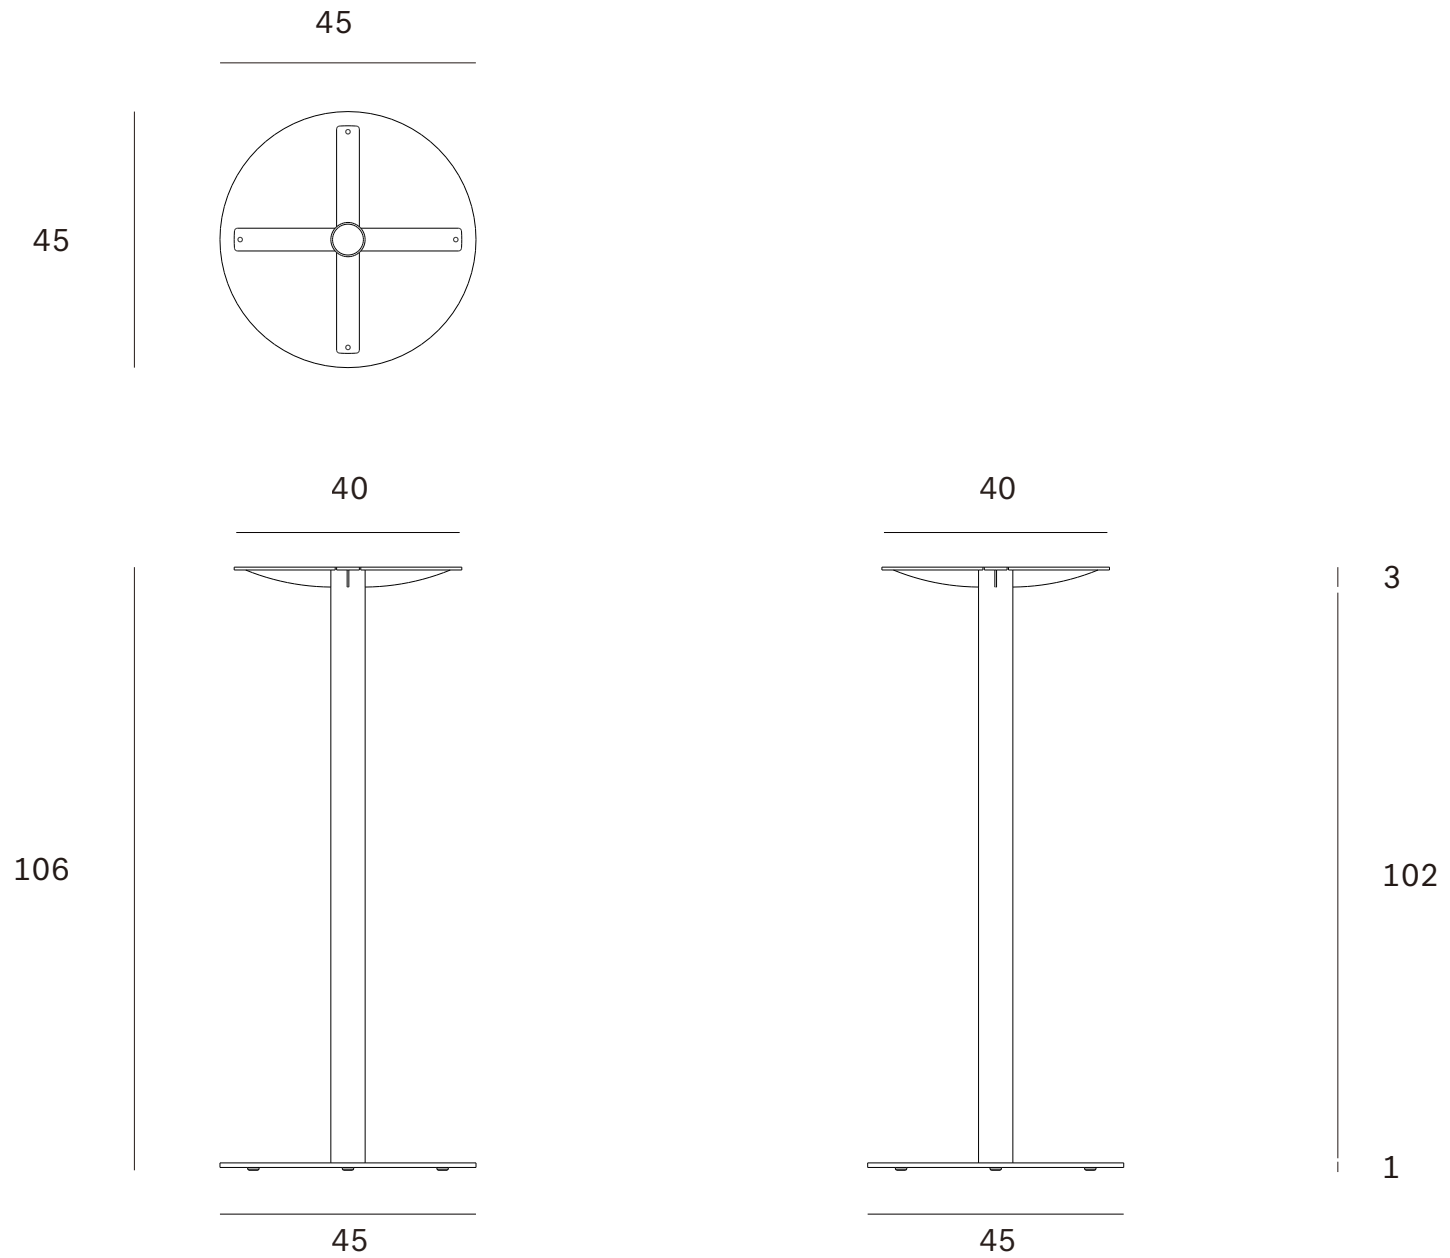

Blend bar table base - metal - Dimensions (cm)

Ethnicraft

Blend bar table base - metal - Dimensions (inches)