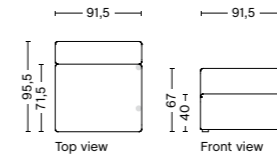

**1065 | LOW ARMREST**  
**NARROW | RIGHT ARMREST**  
 Width 97 cm  
 Depth 95,5 cm  
 Height 67 cm  
 Seat height 40 cm  
 Armrest height 57 cm

**8162**  
**CHAISE LONGUE SHORT**  
**NARROW | LEFT ARMREST**  
 Width 97 cm  
 Depth 127,5 cm  
 Height 67 cm  
 Seat height 40 cm

**8161**  
**CHAISE LONGUE SHORT**  
**NARROW | RIGHT ARMREST**  
 Width 97 cm  
 Depth 127,5 cm  
 Height 67 cm  
 Seat height 40 cm

**8164 | LOW ARMREST**  
**CHAISE LONGUE SHORT**  
**NARROW | LEFT ARMREST**  
 Width 97 cm  
 Depth 127,5 cm  
 Height 67 cm  
 Seat height 40 cm  
 Armrest height 57 cm

**8165 | LOW ARMREST**  
**CHAISE LONGUE SHORT**  
**NARROW | RIGHT ARMREST**  
 Width 97 cm  
 Depth 127,5 cm  
 Height 67 cm  
 Seat height 40 cm  
 Armrest height 57 cm

## DIMENSIONS | MODULES | WIDE

**1962**  
**WIDE | LEFT ARMREST**  
 Width 114 cm  
 Depth 95,5 cm  
 Height 67 cm  
 Seat height 40 cm

**1963**  
**WIDE | MIDDLE**  
 Width 91,5 cm  
 Depth 95,5 cm  
 Height 67 cm  
 Seat height 40 cm