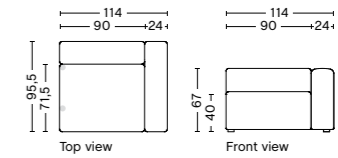

**8161**  
**CHAISE LONGUE SHORT**  
**NARROW | RIGHT ARMREST**  
 Width 97 cm  
 Depth 127,5 cm  
 Height 67 cm  
 Seat height 40 cm

**8164 | LOW ARMREST**  
**CHAISE LONGUE SHORT**  
**NARROW | LEFT ARMREST**  
 Width 97 cm  
 Depth 127,5 cm  
 Height 67 cm  
 Seat height 40 cm  
 Armrest height 57 cm

**8165 | LOW ARMREST**  
**CHAISE LONGUE SHORT**  
**NARROW | RIGHT ARMREST**  
 Width 97 cm  
 Depth 127,5 cm  
 Height 67 cm  
 Seat height 40 cm  
 Armrest height 57 cm

## DIMENSIONS | MODULES | WIDE

**1962**  
**WIDE | LEFT ARMREST**  
 Width 114 cm  
 Depth 95,5 cm  
 Height 67 cm  
 Seat height 40 cm

**1963**  
**WIDE | MIDDLE**  
 Width 91,5 cm  
 Depth 95,5 cm  
 Height 67 cm  
 Seat height 40 cm

**1961**  
**WIDE | RIGHT ARMREST**  
 Width 114 cm  
 Depth 95,5 cm  
 Height 67 cm  
 Seat height 40 cm

**1964 | LOW ARMREST**  
**WIDE | LEFT ARMREST**  
 Width 114 cm  
 Depth 95,5 cm  
 Height 67 cm  
 Seat height 40 cm  
 Armrest height 57 cm