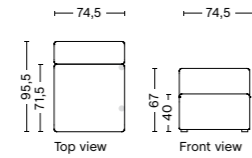

## DIMENSIONS | MODULES | NARROW

**1062**  
**NARROW | LEFT ARMREST**  
 Width 97 cm  
 Depth 95,5 cm  
 Height 67 cm  
 Seat height 40 cm

**1063**  
**NARROW | MIDDLE**  
 Width 74,5 cm  
 Depth 95,5 cm  
 Height 67 cm  
 Seat height 40 cm

**1061**  
**NARROW | RIGHT ARMREST**  
 Width 97 cm  
 Depth 95,5 cm  
 Height 67 cm  
 Seat height 40 cm

**1064 | LOW ARMREST**  
**NARROW | LEFT ARMREST**  
 Width 97 cm  
 Depth 95,5 cm  
 Height 67 cm  
 Seat height 40 cm  
 Armrest height 57 cm

## DIMENSIONS | MODULES | WIDE

**1962**  
**WIDE | LEFT ARMREST**  
 Width 114 cm  
 Depth 95,5 cm  
 Height 67 cm  
 Seat height 40 cm

**1963**  
**WIDE | MIDDLE**  
 Width 91,5 cm  
 Depth 95,5 cm  
 Height 67 cm  
 Seat height 40 cm

## DIMENSIONS | MODULES | CORNER

**1862**  
**CORNER | LEFT**  
 Width 93 cm  
 Depth 93 cm  
 Height 67 cm  
 Seat height 40 cm

**1861**  
**CORNER | RIGHT**  
 Width 93 cm  
 Depth 93 cm  
 Height 67 cm  
 Seat height 40 cm