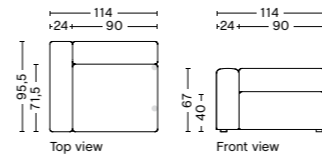

**1065 | LOW ARMREST**  
**NARROW | RIGHT ARMREST**  
 Width 97 cm  
 Depth 95,5 cm  
 Height 67 cm  
 Seat height 40 cm  
 Armrest height 57 cm

**8162**  
**CHAISE LONGUE SHORT**  
**NARROW | LEFT ARMREST**  
 Width 97 cm  
 Depth 127,5 cm  
 Height 67 cm  
 Seat height 40 cm

**8161**  
**CHAISE LONGUE SHORT**  
**NARROW | RIGHT ARMREST**  
 Width 97 cm  
 Depth 127,5 cm  
 Height 67 cm  
 Seat height 40 cm

**8164 | LOW ARMREST**  
**CHAISE LONGUE SHORT**  
**NARROW | LEFT ARMREST**  
 Width 97 cm  
 Depth 127,5 cm  
 Height 67 cm  
 Seat height 40 cm  
 Armrest height 57 cm

**8165 | LOW ARMREST**  
**CHAISE LONGUE SHORT**  
**NARROW | RIGHT ARMREST**  
 Width 97 cm  
 Depth 127,5 cm  
 Height 67 cm  
 Seat height 40 cm  
 Armrest height 57 cm

## DIMENSIONS | MODULES | WIDE

**1962**  
**WIDE | LEFT ARMREST**  
 Width 114 cm  
 Depth 95,5 cm  
 Height 67 cm  
 Seat height 40 cm

**1963**  
**WIDE | MIDDLE**  
 Width 91,5 cm  
 Depth 95,5 cm  
 Height 67 cm  
 Seat height 40 cm