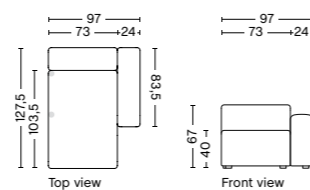

## DIMENSIONS | MODULES | NARROW

**1062**  
**NARROW | LEFT ARMREST**  
 Width 97 cm  
 Depth 95,5 cm  
 Height 67 cm  
 Seat height 40 cm

**1063**  
**NARROW | MIDDLE**  
 Width 74,5 cm  
 Depth 95,5 cm  
 Height 67 cm  
 Seat height 40 cm

**1061**  
**NARROW | RIGHT ARMREST**  
 Width 97 cm  
 Depth 95,5 cm  
 Height 67 cm  
 Seat height 40 cm

**1064 | LOW ARMREST**  
**NARROW | LEFT ARMREST**  
 Width 97 cm  
 Depth 95,5 cm  
 Height 67 cm  
 Seat height 40 cm  
 Armrest height 57 cm

**1065 | LOW ARMREST**  
**NARROW | RIGHT ARMREST**  
 Width 97 cm  
 Depth 95,5 cm  
 Height 67 cm  
 Seat height 40 cm  
 Armrest height 57 cm

**8162**  
**CHAISE LONGUE SHORT**  
**NARROW | LEFT ARMREST**  
 Width 97 cm  
 Depth 127,5 cm  
 Height 67 cm  
 Seat height 40 cm

**8161**  
**CHAISE LONGUE SHORT**  
**NARROW | RIGHT ARMREST**  
 Width 97 cm  
 Depth 127,5 cm  
 Height 67 cm  
 Seat height 40 cm

**8164 | LOW ARMREST**  
**CHAISE LONGUE SHORT**  
**NARROW | LEFT ARMREST**  
 Width 97 cm  
 Depth 127,5 cm  
 Height 67 cm  
 Seat height 40 cm  
 Armrest height 57 cm