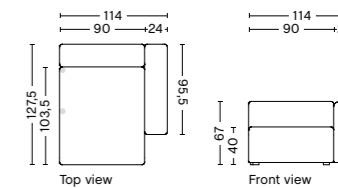

## DIMENSIONS | MODULES | WIDE

**1962**  
**WIDE | LEFT ARMREST**  
 Width 114 cm  
 Depth 95,5 cm  
 Height 67 cm  
 Seat height 40 cm

**1963**  
**WIDE | MIDDLE**  
 Width 91,5 cm  
 Depth 95,5 cm  
 Height 67 cm  
 Seat height 40 cm

**1961**  
**WIDE | RIGHT ARMREST**  
 Width 114 cm  
 Depth 95,5 cm  
 Height 67 cm  
 Seat height 40 cm

**1964 | LOW ARMREST**  
**WIDE | LEFT ARMREST**  
 Width 114 cm  
 Depth 95,5 cm  
 Height 67 cm  
 Seat height 40 cm  
 Armrest height 57 cm

**1965 | LOW ARMREST**  
**WIDE | RIGHT ARMREST**  
 Width 114 cm  
 Depth 95,5 cm  
 Height 67 cm  
 Seat height 40 cm  
 Armrest height 57 cm

**8262**  
**CHAISE LONGUE SHORT**  
**WIDE | LEFT ARMREST**  
 Width 114 cm  
 Depth 127,5 cm  
 Height 67 cm  
 Seat height 40 cm

## DIMENSIONS | MODULES | CORNER

**1862**  
**CORNER | LEFT**  
 Width 93 cm  
 Depth 93 cm  
 Height 67 cm  
 Seat height 40 cm

**1861**  
**CORNER | RIGHT**  
 Width 93 cm  
 Depth 93 cm  
 Height 67 cm  
 Seat height 40 cm