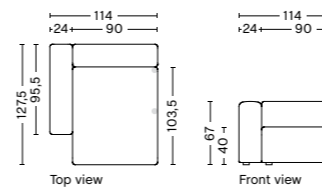

8262
CHAISE LONGUE SHORT
WIDE | LEFT ARMREST
Width 114 cm
Depth 127,5 cm
Height 67 cm
Seat height 40 cm