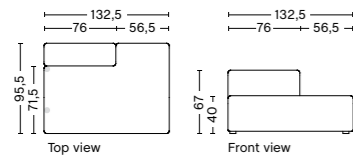

DIMENSIONS | MODULES | LOUNGE

9302
LOUNGE | LEFT BACKREST
Width 132,5 cm
Depth 95,5 cm
Height 67 cm
Seat height 40 cm