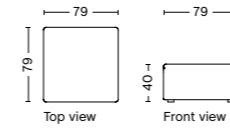

## DIMENSIONS | MODULES | CORNER

**1862**  
**CORNER | LEFT**  
 Width 93 cm  
 Depth 93 cm  
 Height 67 cm  
 Seat height 40 cm

**1861**  
**CORNER | RIGHT**  
 Width 93 cm  
 Depth 93 cm  
 Height 67 cm  
 Seat height 40 cm

## DIMENSIONS | MODULES | LOUNGE

**9302**  
**LOUNGE | LEFT BACKREST**  
 Width 132,5 cm  
 Depth 95,5 cm  
 Height 67 cm  
 Seat height 40 cm

**9301**  
**LOUNGE | RIGHT BACKREST**  
 Width 132,5 cm  
 Depth 95,5 cm  
 Height 67 cm  
 Seat height 40 cm

## DIMENSIONS | OTTOMANS

**01 | OTTOMAN**  
**EXTRA SMALL**  
 Width 79 cm  
 Depth 79 cm  
 Height 40 cm

**02 | OTTOMAN**  
**SMALL**  
 Width 79 cm  
 Depth 96 cm  
 Height 40 cm

## DIMENSIONS | CUSHIONS

**9 | MAGS CUSHION**  
 Width 55 cm  
 Depth 9 cm  
 Height 48 cm

**10 | MAGS CUSHION**  
 Width 60 cm  
 Depth 9 cm  
 Height 33 cm