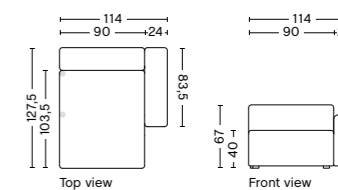

8265 | LOW ARMREST
CHAISE LONGUE SHORT
WIDE | RIGHT ARMREST
Width 114 cm
Depth 127,5 cm
Height 67 cm
Seat height 40 cm
Armrest height 57 cm