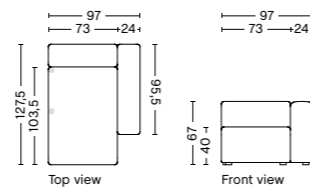

## DIMENSIONS | MODULES | NARROW

**1062**  
**NARROW | LEFT ARMREST**  
 Width 97 cm  
 Depth 95,5 cm  
 Height 67 cm  
 Seat height 40 cm

**1063**  
**NARROW | MIDDLE**  
 Width 74,5 cm  
 Depth 95,5 cm  
 Height 67 cm  
 Seat height 40 cm

**1061**  
**NARROW | RIGHT ARMREST**  
 Width 97 cm  
 Depth 95,5 cm  
 Height 67 cm  
 Seat height 40 cm

**1064 | LOW ARMREST**  
**NARROW | LEFT ARMREST**  
 Width 97 cm  
 Depth 95,5 cm  
 Height 67 cm  
 Seat height 40 cm  
 Armrest height 57 cm

**1065 | LOW ARMREST**  
**NARROW | RIGHT ARMREST**  
 Width 97 cm  
 Depth 95,5 cm  
 Height 67 cm  
 Seat height 40 cm  
 Armrest height 57 cm

**8162**  
**CHAISE LONGUE SHORT**  
**NARROW | LEFT ARMREST**  
 Width 97 cm  
 Depth 127,5 cm  
 Height 67 cm  
 Seat height 40 cm

**8161**  
**CHAISE LONGUE SHORT**  
**NARROW | RIGHT ARMREST**  
 Width 97 cm  
 Depth 127,5 cm  
 Height 67 cm  
 Seat height 40 cm

**8164 | LOW ARMREST**  
**CHAISE LONGUE SHORT**  
**NARROW | LEFT ARMREST**  
 Width 97 cm  
 Depth 127,5 cm  
 Height 67 cm  
 Seat height 40 cm  
 Armrest height 57 cm