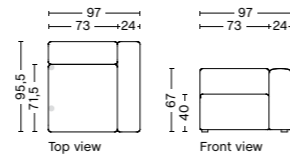

## DIMENSIONS | MODULES | NARROW

**1062**  
**NARROW | LEFT ARMREST**  
 Width 97 cm  
 Depth 95,5 cm  
 Height 67 cm  
 Seat height 40 cm

**1063**  
**NARROW | MIDDLE**  
 Width 74,5 cm  
 Depth 95,5 cm  
 Height 67 cm  
 Seat height 40 cm

**1061**  
**NARROW | RIGHT ARMREST**  
 Width 97 cm  
 Depth 95,5 cm  
 Height 67 cm  
 Seat height 40 cm

**1064 | LOW ARMREST**  
**NARROW | LEFT ARMREST**  
 Width 97 cm  
 Depth 95,5 cm  
 Height 67 cm  
 Seat height 40 cm  
 Armrest height 57 cm

## DIMENSIONS | MODULES | WIDE

**1962**  
**WIDE | LEFT ARMREST**  
 Width 114 cm  
 Depth 95,5 cm  
 Height 67 cm  
 Seat height 40 cm

**1963**  
**WIDE | MIDDLE**  
 Width 91,5 cm  
 Depth 95,5 cm  
 Height 67 cm  
 Seat height 40 cm

## DIMENSIONS | MODULES | CORNER

**1862**  
**CORNER | LEFT**  
 Width 93 cm  
 Depth 93 cm  
 Height 67 cm  
 Seat height 40 cm

**1861**  
**CORNER | RIGHT**  
 Width 93 cm  
 Depth 93 cm  
 Height 67 cm  
 Seat height 40 cm