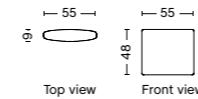

## DIMENSIONS | MODULES | LOUNGE

**9302**  
**LOUNGE | LEFT BACKREST**  
 Width 132,5 cm  
 Depth 95,5 cm  
 Height 67 cm  
 Seat height 40 cm

**9301**  
**LOUNGE | RIGHT BACKREST**  
 Width 132,5 cm  
 Depth 95,5 cm  
 Height 67 cm  
 Seat height 40 cm

## DIMENSIONS | OTTOMANS

**01 | OTTOMAN**  
**EXTRA SMALL**  
 Width 79 cm  
 Depth 79 cm  
 Height 40 cm

**02 | OTTOMAN**  
**SMALL**  
 Width 79 cm  
 Depth 96 cm  
 Height 40 cm

## DIMENSIONS | CUSHIONS

**9 | MAGS CUSHION**  
 Width 55 cm  
 Depth 9 cm  
 Height 48 cm

**10 | MAGS CUSHION**  
 Width 60 cm  
 Depth 9 cm  
 Height 33 cm