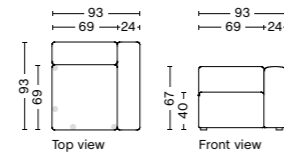

**1961**  
**WIDE | RIGHT ARMREST**  
 Width 114 cm  
 Depth 95,5 cm  
 Height 67 cm  
 Seat height 40 cm

**1964 | LOW ARMREST**  
**WIDE | LEFT ARMREST**  
 Width 114 cm  
 Depth 95,5 cm  
 Height 67 cm  
 Seat height 40 cm  
 Armrest height 57 cm

**1965 | LOW ARMREST**  
**WIDE | RIGHT ARMREST**  
 Width 114 cm  
 Depth 95,5 cm  
 Height 67 cm  
 Seat height 40 cm  
 Armrest height 57 cm

**8262**  
**CHAISE LONGUE SHORT**  
**WIDE | LEFT ARMREST**  
 Width 114 cm  
 Depth 127,5 cm  
 Height 67 cm  
 Seat height 40 cm

**8261**  
**CHAISE LONGUE SHORT**  
**WIDE | RIGHT ARMREST**  
 Width 114 cm  
 Depth 127,5 cm  
 Height 67 cm  
 Seat height 40 cm

**8264 | LOW ARMREST**  
**CHAISE LONGUE SHORT**  
**WIDE | LEFT ARMREST**  
 Width 114 cm  
 Depth 127,5 cm  
 Height 67 cm  
 Seat height 40 cm  
 Armrest height 57 cm

## DIMENSIONS | MODULES | CORNER

**1862**  
**CORNER | LEFT**  
 Width 93 cm  
 Depth 93 cm  
 Height 67 cm  
 Seat height 40 cm

**1861**  
**CORNER | RIGHT**  
 Width 93 cm  
 Depth 93 cm  
 Height 67 cm  
 Seat height 40 cm