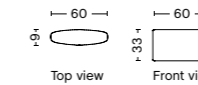

## DIMENSIONS | OTTOMANS

**01 | OTTOMAN**  
**EXTRA SMALL**  
 Width 79 cm  
 Depth 79 cm  
 Height 40 cm

**02 | OTTOMAN**  
**SMALL**  
 Width 79 cm  
 Depth 96 cm  
 Height 40 cm

## DIMENSIONS | CUSHIONS

**9 | MAGS CUSHION**  
 Width 55 cm  
 Depth 9 cm  
 Height 48 cm

**10 | MAGS CUSHION**  
 Width 60 cm  
 Depth 9 cm  
 Height 33 cm