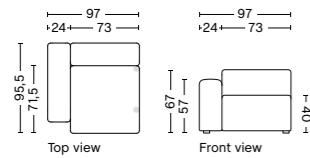

## DIMENSIONS | MODULES | NARROW

**1062**  
**NARROW | LEFT ARMREST**  
 Width 97 cm  
 Depth 95,5 cm  
 Height 67 cm  
 Seat height 40 cm

**1063**  
**NARROW | MIDDLE**  
 Width 74,5 cm  
 Depth 95,5 cm  
 Height 67 cm  
 Seat height 40 cm

**1061**  
**NARROW | RIGHT ARMREST**  
 Width 97 cm  
 Depth 95,5 cm  
 Height 67 cm  
 Seat height 40 cm

**1064 | LOW ARMREST**  
**NARROW | LEFT ARMREST**  
 Width 97 cm  
 Depth 95,5 cm  
 Height 67 cm  
 Seat height 40 cm  
 Armrest height 57 cm

**1065 | LOW ARMREST**  
**NARROW | RIGHT ARMREST**  
 Width 97 cm  
 Depth 95,5 cm  
 Height 67 cm  
 Seat height 40 cm  
 Armrest height 57 cm

**8162**  
**CHAISE LONGUE SHORT**  
**NARROW | LEFT ARMREST**  
 Width 97 cm  
 Depth 127,5 cm  
 Height 67 cm  
 Seat height 40 cm

## DIMENSIONS | MODULES | WIDE

**1962**  
**WIDE | LEFT ARMREST**  
 Width 114 cm  
 Depth 95,5 cm  
 Height 67 cm  
 Seat height 40 cm

**1963**  
**WIDE | MIDDLE**  
 Width 91,5 cm  
 Depth 95,5 cm  
 Height 67 cm  
 Seat height 40 cm