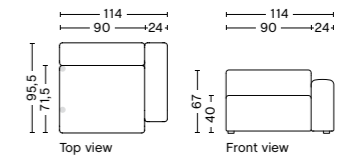

**8165 | LOW ARMREST**  
**CHAISE LONGUE SHORT**  
**NARROW | RIGHT ARMREST**  
 Width 97 cm  
 Depth 127,5 cm  
 Height 67 cm  
 Seat height 40 cm  
 Armrest height 57 cm

## DIMENSIONS | MODULES | WIDE

**1962**  
**WIDE | LEFT ARMREST**  
 Width 114 cm  
 Depth 95,5 cm  
 Height 67 cm  
 Seat height 40 cm

**1963**  
**WIDE | MIDDLE**  
 Width 91,5 cm  
 Depth 95,5 cm  
 Height 67 cm  
 Seat height 40 cm

**1961**  
**WIDE | RIGHT ARMREST**  
 Width 114 cm  
 Depth 95,5 cm  
 Height 67 cm  
 Seat height 40 cm

**1964 | LOW ARMREST**  
**WIDE | LEFT ARMREST**  
 Width 114 cm  
 Depth 95,5 cm  
 Height 67 cm  
 Seat height 40 cm  
 Armrest height 57 cm

## DIMENSIONS | MODULES | CORNER

**1862**  
**CORNER | LEFT**  
 Width 93 cm  
 Depth 93 cm  
 Height 67 cm  
 Seat height 40 cm

**1861**  
**CORNER | RIGHT**  
 Width 93 cm  
 Depth 93 cm  
 Height 67 cm  
 Seat height 40 cm