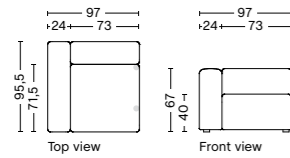

## DIMENSIONS | MODULES | NARROW

**1062**  
**NARROW | LEFT ARMREST**  
 Width 97 cm  
 Depth 95,5 cm  
 Height 67 cm  
 Seat height 40 cm

**1063**  
**NARROW | MIDDLE**  
 Width 74,5 cm  
 Depth 95,5 cm  
 Height 67 cm  
 Seat height 40 cm

**1061**  
**NARROW | RIGHT ARMREST**  
 Width 97 cm  
 Depth 95,5 cm  
 Height 67 cm  
 Seat height 40 cm

**1064 | LOW ARMREST**  
**NARROW | LEFT ARMREST**  
 Width 97 cm  
 Depth 95,5 cm  
 Height 67 cm  
 Seat height 40 cm  
 Armrest height 57 cm

## DIMENSIONS | MODULES | WIDE

**1962**  
**WIDE | LEFT ARMREST**  
 Width 114 cm  
 Depth 95,5 cm  
 Height 67 cm  
 Seat height 40 cm

**1963**  
**WIDE | MIDDLE**  
 Width 91,5 cm  
 Depth 95,5 cm  
 Height 67 cm  
 Seat height 40 cm

## DIMENSIONS | MODULES | CORNER

**1862**  
**CORNER | LEFT**  
 Width 93 cm  
 Depth 93 cm  
 Height 67 cm  
 Seat height 40 cm

**1861**  
**CORNER | RIGHT**  
 Width 93 cm  
 Depth 93 cm  
 Height 67 cm  
 Seat height 40 cm