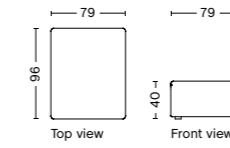

## DIMENSIONS | MODULES | CORNER

**1862**  
**CORNER | LEFT**  
 Width 93 cm  
 Depth 93 cm  
 Height 67 cm  
 Seat height 40 cm

**1861**  
**CORNER | RIGHT**  
 Width 93 cm  
 Depth 93 cm  
 Height 67 cm  
 Seat height 40 cm

## DIMENSIONS | MODULES | LOUNGE

**9302**  
**LOUNGE | LEFT BACKREST**  
 Width 132,5 cm  
 Depth 95,5 cm  
 Height 67 cm  
 Seat height 40 cm

**9301**  
**LOUNGE | RIGHT BACKREST**  
 Width 132,5 cm  
 Depth 95,5 cm  
 Height 67 cm  
 Seat height 40 cm

## DIMENSIONS | OTTOMANS

**01 | OTTOMAN**  
**EXTRA SMALL**  
 Width 79 cm  
 Depth 79 cm  
 Height 40 cm

**02 | OTTOMAN**  
**SMALL**  
 Width 79 cm  
 Depth 96 cm  
 Height 40 cm

## DIMENSIONS | CUSHIONS

**9 | MAGS CUSHION**  
 Width 55 cm  
 Depth 9 cm  
 Height 48 cm

**10 | MAGS CUSHION**  
 Width 60 cm  
 Depth 9 cm  
 Height 33 cm