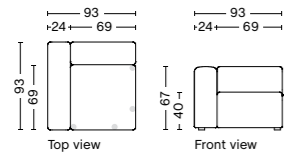

**1961**  
**WIDE | RIGHT ARMREST**  
 Width 114 cm  
 Depth 95,5 cm  
 Height 67 cm  
 Seat height 40 cm

**1964 | LOW ARMREST**  
**WIDE | LEFT ARMREST**  
 Width 114 cm  
 Depth 95,5 cm  
 Height 67 cm  
 Seat height 40 cm  
 Armrest height 57 cm

**1965 | LOW ARMREST**  
**WIDE | RIGHT ARMREST**  
 Width 114 cm  
 Depth 95,5 cm  
 Height 67 cm  
 Seat height 40 cm  
 Armrest height 57 cm

**8262**  
**CHAISE LONGUE SHORT**  
**WIDE | LEFT ARMREST**  
 Width 114 cm  
 Depth 127,5 cm  
 Height 67 cm  
 Seat height 40 cm

**8261**  
**CHAISE LONGUE SHORT**  
**WIDE | RIGHT ARMREST**  
 Width 114 cm  
 Depth 127,5 cm  
 Height 67 cm  
 Seat height 40 cm

**8264 | LOW ARMREST**  
**CHAISE LONGUE SHORT**  
**WIDE | LEFT ARMREST**  
 Width 114 cm  
 Depth 127,5 cm  
 Height 67 cm  
 Seat height 40 cm  
 Armrest height 57 cm

## DIMENSIONS | MODULES | CORNER

**1862**  
**CORNER | LEFT**  
 Width 93 cm  
 Depth 93 cm  
 Height 67 cm  
 Seat height 40 cm

**1861**  
**CORNER | RIGHT**  
 Width 93 cm  
 Depth 93 cm  
 Height 67 cm  
 Seat height 40 cm