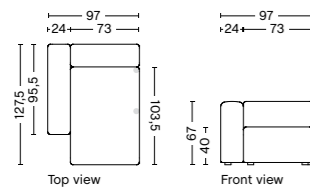

## DIMENSIONS | MODULES | NARROW

**1062**  
**NARROW | LEFT ARMREST**  
 Width 97 cm  
 Depth 95,5 cm  
 Height 67 cm  
 Seat height 40 cm

**1063**  
**NARROW | MIDDLE**  
 Width 74,5 cm  
 Depth 95,5 cm  
 Height 67 cm  
 Seat height 40 cm

**1061**  
**NARROW | RIGHT ARMREST**  
 Width 97 cm  
 Depth 95,5 cm  
 Height 67 cm  
 Seat height 40 cm

**1064 | LOW ARMREST**  
**NARROW | LEFT ARMREST**  
 Width 97 cm  
 Depth 95,5 cm  
 Height 67 cm  
 Seat height 40 cm  
 Armrest height 57 cm

**1065 | LOW ARMREST**  
**NARROW | RIGHT ARMREST**  
 Width 97 cm  
 Depth 95,5 cm  
 Height 67 cm  
 Seat height 40 cm  
 Armrest height 57 cm

**8162**  
**CHAISE LONGUE SHORT**  
**NARROW | LEFT ARMREST**  
 Width 97 cm  
 Depth 127,5 cm  
 Height 67 cm  
 Seat height 40 cm

## DIMENSIONS | MODULES | WIDE

**1962**  
**WIDE | LEFT ARMREST**  
 Width 114 cm  
 Depth 95,5 cm  
 Height 67 cm  
 Seat height 40 cm

**1963**  
**WIDE | MIDDLE**  
 Width 91,5 cm  
 Depth 95,5 cm  
 Height 67 cm  
 Seat height 40 cm