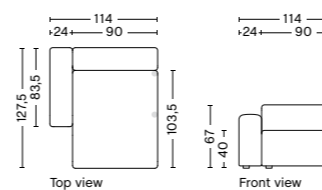

8264 | LOW ARMREST
CHAISE LONGUE SHORT
WIDE | LEFT ARMREST
Width 114 cm
Depth 127,5 cm
Height 67 cm
Seat height 40 cm
Armrest height 57 cm