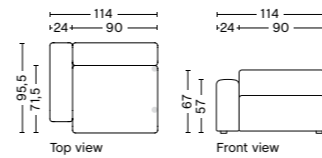

**8165 | LOW ARMREST**  
**CHAISE LONGUE SHORT**  
**NARROW | RIGHT ARMREST**  
 Width 97 cm  
 Depth 127,5 cm  
 Height 67 cm  
 Seat height 40 cm  
 Armrest height 57 cm

## DIMENSIONS | MODULES | WIDE

**1962**  
**WIDE | LEFT ARMREST**  
 Width 114 cm  
 Depth 95,5 cm  
 Height 67 cm  
 Seat height 40 cm

**1963**  
**WIDE | MIDDLE**  
 Width 91,5 cm  
 Depth 95,5 cm  
 Height 67 cm  
 Seat height 40 cm

**1961**  
**WIDE | RIGHT ARMREST**  
 Width 114 cm  
 Depth 95,5 cm  
 Height 67 cm  
 Seat height 40 cm

**1964 | LOW ARMREST**  
**WIDE | LEFT ARMREST**  
 Width 114 cm  
 Depth 95,5 cm  
 Height 67 cm  
 Seat height 40 cm  
 Armrest height 57 cm

## DIMENSIONS | MODULES | CORNER

**1862**  
**CORNER | LEFT**  
 Width 93 cm  
 Depth 93 cm  
 Height 67 cm  
 Seat height 40 cm

**1861**  
**CORNER | RIGHT**  
 Width 93 cm  
 Depth 93 cm  
 Height 67 cm  
 Seat height 40 cm