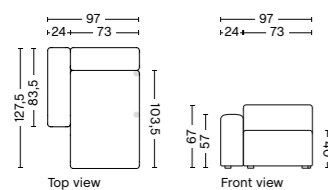

8164 | LOW ARMREST
CHAISE LONGUE SHORT
NARROW | LEFT ARMREST
Width 97 cm
Depth 127,5 cm
Height 67 cm
Seat height 40 cm
Armrest height 57 cm