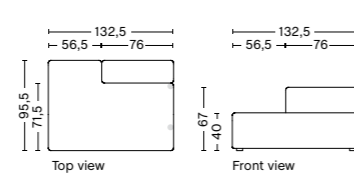

9301
LOUNGE | RIGHT BACKREST
Width 132,5 cm
Depth 95,5 cm
Height 67 cm
Seat height 40 cm