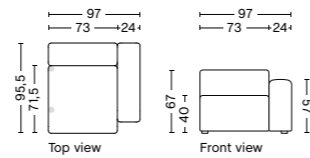

## DIMENSIONS | MODULES | NARROW

**1062**  
**NARROW | LEFT ARMREST**  
 Width 97 cm  
 Depth 95,5 cm  
 Height 67 cm  
 Seat height 40 cm

**1063**  
**NARROW | MIDDLE**  
 Width 74,5 cm  
 Depth 95,5 cm  
 Height 67 cm  
 Seat height 40 cm

**1061**  
**NARROW | RIGHT ARMREST**  
 Width 97 cm  
 Depth 95,5 cm  
 Height 67 cm  
 Seat height 40 cm

**1064 | LOW ARMREST**  
**NARROW | LEFT ARMREST**  
 Width 97 cm  
 Depth 95,5 cm  
 Height 67 cm  
 Seat height 40 cm  
 Armrest height 57 cm

**1065 | LOW ARMREST**  
**NARROW | RIGHT ARMREST**  
 Width 97 cm  
 Depth 95,5 cm  
 Height 67 cm  
 Seat height 40 cm  
 Armrest height 57 cm

**8162**  
**CHAISE LONGUE SHORT**  
**NARROW | LEFT ARMREST**  
 Width 97 cm  
 Depth 127,5 cm  
 Height 67 cm  
 Seat height 40 cm

## DIMENSIONS | MODULES | WIDE

**1962**  
**WIDE | LEFT ARMREST**  
 Width 114 cm  
 Depth 95,5 cm  
 Height 67 cm  
 Seat height 40 cm

**1963**  
**WIDE | MIDDLE**  
 Width 91,5 cm  
 Depth 95,5 cm  
 Height 67 cm  
 Seat height 40 cm