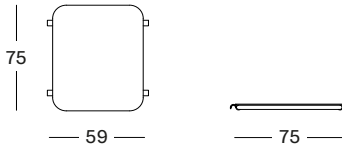

MODULAR CENTER

MODULAR CHAISE LONGUE

MODULAR OTTOMAN

MODULAR CORNER

MODULAR CONNECTING SIDE TABLE

BARSTOOL

IN THIS COLLECTION

KODO	ITEM CODE	FINISH	PACKAGE DIMENSION (cm/inch)		CBM (m ³ /ft ³)		GROSS WEIGHT (kg/lb)	
dining chair	GD041A033S033 GD041A045S045	fossil grey dune white	83 x 102 x 66	33 x 40 x 26	0,56	19.73	5	11.2
dining table 210	GT049A033K001 GT049A045K002 GT049A045K003	fossil grey / flint top dune white / shards top dune white / portland top	20 x 165 x 64 20 x 215 x 110	8 x 65 x 25 8 x 85 x 43	0,21 0,47	7.46 16.70	77	170
dining table 280	GT050A033K001 GT050A045K002 GT050A045K003	fossil grey / flint top dune white / shards top dune white / portland top	22 x 235 x 64 20 x 285 x 110	9 x 93 x 25 8 x 112 x 43	0,33 0,63	0.56 22.14	107	236
rocking chair	GC087A033S033 GC087A045S045 GC087A030S051	fossil grey dune white rust - rope cinnamon	106 x 104 x 100	39 x 42 x 41	1,10	38.93	13	28.66
cocoon	GC044A033S033 GC044A045S045 GC044A030S051	fossil grey dune white rust - rope cinnamon	100 x 90 x 100	39 x 39 x 35	0,90	31.78	8,5	18.74
lounge chair	GC042A033S033 GC042A045S045 GC042A030S051	fossil grey dune white rust - rope cinnamon	84 x 79 x 97	33 x 31 x 38	0,64	22,73	8.5	18.74
lounge sofa	GC043A033S033 GC043A045S045 GC043A030S051	fossil grey dune white rust - rope cinnamon	79 x 171 x 82	31 x 67 x 32	1,11	39.12	15	33.07
deep sofa	GC060A033S033 GC060A045S045	fossil grey dune white	183 x 92 x 82	72 x 36 x 32	1,34	47,64	24	52,91
footrest	GC046A033 GC046A045 GC046A030	fossil grey dune white rust	45 x 76 x 70	18 x 30 x 28	0,24	8.45	8,5	18.74
coffee table ceramic	GT048A033K001 GT048A045K002	fossil grey / flint top dune white / shards top	35 x 133 x 49	14 x 52 x 19	0,23	8.06	30	60.14
coffee table	GT048A033 GT048A045	fossil grey dune white	35 x 133 x 49	14 x 52 x 19	0,23	8.06	10,5	23.15
round side table dia 370	GT141A033 GT141A045	fossil grey dune white	40 x 40 x 46	16 x 16 x 18	0,07	2.6	3,2	7,1
round side table dia 400	GT141A033K001 GT141A045K002 GT141A045K003	fossil grey / flint top dune white / shards top dune white / portland	56 x 56 x 48	22 x 22 x 19	0,15	5.32	9,7	21,4
round coffee table dia 650	GT142A033 GT142A045	fossil grey dune white	68 x 68 x 38	27 x 27 x 15	0,18	6.21	8,7	19,2
round coffee table dia 680	GT142A033K001 GT142A045K002 GT142A045K003	fossil grey / flint top dune white / shards top dune white / portland	68 x 68 x 38	27 x 27 x 15	0,18	6.21	25,2	55,6
round coffee table dia 870	GT143A033 GT143A045	fossil grey dune white	90 x 90 x 32	35 x 35 x 13	0,26	9.15	14,6	32,2