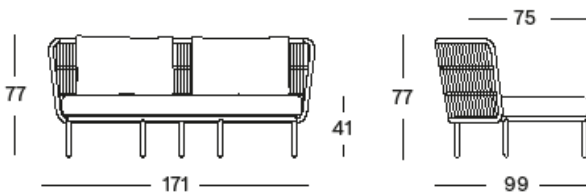

MODULAR CENTER

MODULAR CHAISE LONGUE

MODULAR OTTOMAN

MODULAR CORNER

MODULAR CONNECTING SIDE TABLE

BARSTOOL

IN THIS COLLECTION

KODO	ITEM CODE	FINISH	PACKAGE DIMENSION (cm/inch)		CBM (m ³ /ft ³)		GROSS WEIGHT (kg/lb)	
dining chair	GD041A033S033 GD041A045S045	fossil grey dune white	83 x 102 x 66	33 x 40 x 26	0,56	19.73	5	11.2
dining table 210	GT049A033K001 GT049A045K002 GT049A045K003	fossil grey / flint top dune white / shards top dune white / portland top	20 x 165 x 64 20 x 215 x 110	8 x 65 x 25 8 x 85 x 43	0,21 0,47	7.46 16.70	77	170
dining table 280	GT050A033K001 GT050A045K002 GT050A045K003	fossil grey / flint top dune white / shards top dune white / portland top	22 x 235 x 64 20 x 285 x 110	9 x 93 x 25 8 x 112 x 43	0,33 0,63	0.56 22.14	107	236
rocking chair	GC087A033S033 GC087A045S045 GC087A030S051	fossil grey dune white rust - rope cinnamon	106 x 104 x 100	39 x 42 x 41	1,10	38.93	13	28.66
cocoon	GC044A033S033 GC044A045S045 GC044A030S051	fossil grey dune white rust - rope cinnamon	100 x 90 x 100	39 x 39 x 35	0,90	31.78	8,5	18.74
lounge chair	GC042A033S033 GC042A045S045 GC042A030S051	fossil grey dune white rust - rope cinnamon	84 x 79 x 97	33 x 31 x 38	0,64	22,73	8.5	18.74
lounge sofa	GC043A033S033 GC043A045S045 GC043A030S051	fossil grey dune white rust - rope cinnamon	79 x 171 x 82	31 x 67 x 32	1,11	39.12	15	33.07
deep sofa	GC060A033S033 GC060A045S045	fossil grey dune white	183 x 92 x 82	72 x 36 x 32	1,34	47,64	24	52,91
footrest	GC046A033 GC046A045 GC046A030	fossil grey dune white rust	45 x 76 x 70	18 x 30 x 28	0,24	8.45	8,5	18.74
coffee table ceramic	GT048A033K001 GT048A045K002	fossil grey / flint top dune white / shards top	35 x 133 x 49	14 x 52 x 19	0,23	8.06	30	60.14
coffee table	GT048A033 GT048A045	fossil grey dune white	35 x 133 x 49	14 x 52 x 19	0,23	8.06	10,5	23.15
round side table dia 370	GT141A033 GT141A045	fossil grey dune white	40 x 40 x 46	16 x 16 x 18	0,07	2.6	3,2	7,1
round side table dia 400	GT141A033K001 GT141A045K002 GT141A045K003	fossil grey / flint top dune white / shards top dune white / portland	56 x 56 x 48	22 x 22 x 19	0,15	5.32	9,7	21,4
round coffee table dia 650	GT142A033 GT142A045	fossil grey dune white	68 x 68 x 38	27 x 27 x 15	0,18	6.21	8,7	19,2
round coffee table dia 680	GT142A033K001 GT142A045K002 GT142A045K003	fossil grey / flint top dune white / shards top dune white / portland	68 x 68 x 38	27 x 27 x 15	0,18	6.21	25,2	55,6
round coffee table dia 870	GT143A033 GT143A045	fossil grey dune white	90 x 90 x 32	35 x 35 x 13	0,26	9.15	14,6	32,2