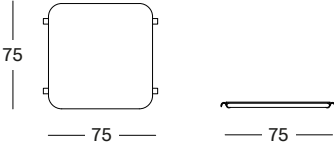

MODULAR CENTER

MODULAR CHAISE LONGUE

MODULAR OTTOMAN

MODULAR CORNER

MODULAR CONNECTING SIDE TABLE

BARSTOOL

IN THIS COLLECTION

KODO	ITEM CODE	FINISH	PACKAGE DIMENSION (cm/inch)		CBM (m ³ /ft ³)		GROSS WEIGHT (kg/lb)	
dining chair	GD041A033S033 GD041A045S045	fossil grey dune white	83 x 102 x 66	33 x 40 x 26	0,56	19.73	5	11.2
dining table 210	GT049A033K001 GT049A045K002 GT049A045K003	fossil grey / flint top dune white / shards top dune white / portland top	20 x 165 x 64 20 x 215 x 110	8 x 65 x 25 8 x 85 x 43	0,21 0,47	7.46 16.70	77	170
dining table 280	GT050A033K001 GT050A045K002 GT050A045K003	fossil grey / flint top dune white / shards top dune white / portland top	22 x 235 x 64 20 x 285 x 110	9 x 93 x 25 8 x 112 x 43	0,33 0,63	0.56 22.14	107	236
rocking chair	GC087A033S033 GC087A045S045 GC087A030S051	fossil grey dune white rust - rope cinnamon	106 x 104 x 100	39 x 42 x 41	1,10	38.93	13	28.66
cocoon	GC044A033S033 GC044A045S045 GC044A030S051	fossil grey dune white rust - rope cinnamon	100 x 90 x 100	39 x 39 x 35	0,90	31.78	8,5	18.74
lounge chair	GC042A033S033 GC042A045S045 GC042A030S051	fossil grey dune white rust - rope cinnamon	84 x 79 x 97	33 x 31 x 38	0,64	22,73	8.5	18.74
lounge sofa	GC043A033S033 GC043A045S045 GC043A030S051	fossil grey dune white rust - rope cinnamon	79 x 171 x 82	31 x 67 x 32	1,11	39.12	15	33.07
deep sofa	GC060A033S033 GC060A045S045	fossil grey dune white	183 x 92 x 82	72 x 36 x 32	1,34	47,64	24	52,91
footrest	GC046A033 GC046A045 GC046A030	fossil grey dune white rust	45 x 76 x 70	18 x 30 x 28	0,24	8.45	8,5	18.74
coffee table ceramic	GT048A033K001 GT048A045K002	fossil grey / flint top dune white / shards top	35 x 133 x 49	14 x 52 x 19	0,23	8.06	30	60.14
coffee table	GT048A033 GT048A045	fossil grey dune white	35 x 133 x 49	14 x 52 x 19	0,23	8.06	10,5	23.15
round side table dia 370	GT141A033 GT141A045	fossil grey dune white	40 x 40 x 46	16 x 16 x 18	0,07	2.6	3,2	7,1
round side table dia 400	GT141A033K001 GT141A045K002 GT141A045K003	fossil grey / flint top dune white / shards top dune white / portland	56 x 56 x 48	22 x 22 x 19	0,15	5.32	9,7	21,4
round coffee table dia 650	GT142A033 GT142A045	fossil grey dune white	68 x 68 x 38	27 x 27 x 15	0,18	6.21	8,7	19,2
round coffee table dia 680	GT142A033K001 GT142A045K002 GT142A045K003	fossil grey / flint top dune white / shards top dune white / portland	68 x 68 x 38	27 x 27 x 15	0,18	6.21	25,2	55,6
round coffee table dia 870	GT143A033 GT143A045	fossil grey dune white	90 x 90 x 32	35 x 35 x 13	0,26	9.15	14,6	32,2