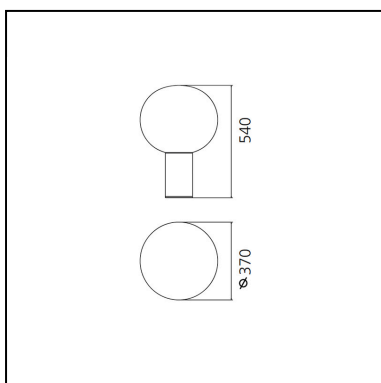

Laguna 37 Table - Satin Brass

Matteo Thun & Partners

IP20  

LUMINAIRE *

- Watt: **20W**
- Spannung (V): **220-240V**
- Lichtstrom (lm): **1507lm**
- Efficiency: **76%**
- Efficacy: **88.66lm/W**
- CRI: **80**
- Dimmer Typology: **Microswitch Dimmer**

DIMENSION

- Höhe: **541 mm**
- Durchmesser: **370 mm**
- Durchmesser Fuß: **130 mm**
- Glühdrahttest: **750°**

LICHTQUELLEN NICHT ENTHALTEN

- Kategorie: **LED RETROFIT**
- Anzahl: **1**
- Watt: **MAX 20W**
- Sockel: **E27**