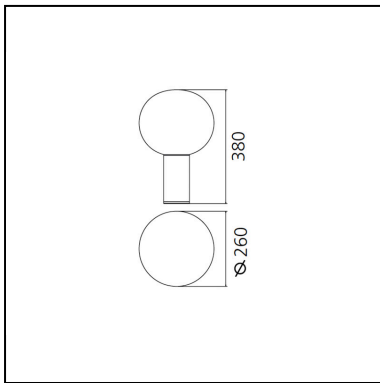

Laguna 26 Table - Satin Brass

Matteo Thun & Partners

IP20  

LUMINAIRE *

- Watt: **20W**
- Spannung (V): **220-240V**
- Lichtstrom (lm): **1566lm**
- Efficiency: **79%**
- Efficacy: **92.11lm/W**
- CRI: **80**
- Dimmer Typology: **Microswitch Dimmer**

DIMENSION

- Höhe: **383 mm**
- Durchmesser: **260 mm**
- Durchmesser Fuß: **90 mm**
- Glühdrahttest: **750°C**

LICHTQUELLEN NICHT ENTHALTEN

- Kategorie: **LED RETROFIT**
- Anzahl: **1**
- Watt: **MAX 20W**
- Sockel: **E27**