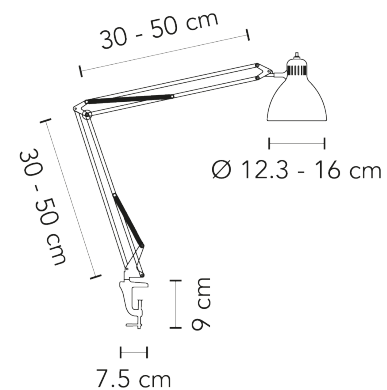

NASKA - MORSETTO - NERO, GRANDE

SPECIFICHE TECNICHE

Certificazione	CE,CLASSE II,EAC
Materiale	Metallo Verniciato
Emissione	Luce diretta
Potenza totale	46W
Sorgente luminosa	E27
Tensione	220-240 V
IP	20

SKU

F810010200NENE

NOTE

Lampada da tavolo a luce diretta non dimmerabile. Base e corpo orientabile in metallo verniciato. Accensione tramite interruttore a rotazione posto sulla testa del diffusore. Cavo e spina neri. Spina europea due poli. Fonte luminosa non inclusa.