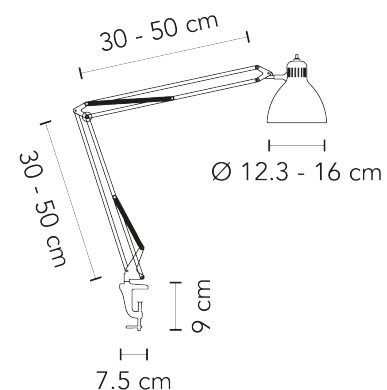

SKU

NOTE

Lampada da tavolo a luce diretta non dimmerabile. Morsetto tavolo e corpo orientabile in metallo verniciato. Accensione tramite interruttore a rotazione posto sulla testa del diffusore. Cavo e spina neri. Spina europea due poli. Fonte luminosa non inclusa.

NASKA - MORSETTO - NERO, PICCOLA

SPECIFICHE TECNICHE

Certificazione	CE,CLASSE II,EAC
Materiale	Metallo Verniciato
Emissione	Luce diretta
Potenza totale	30W
Sorgente luminosa	E27
Tensione	220-240 V
IP	20