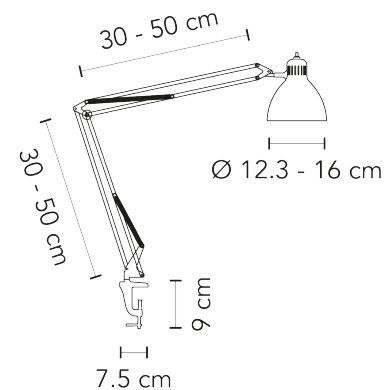

NASKA - MORSETTO - CROMO, PICCOLA

SPECIFICHE TECNICHE

Certificazione	CE,CLASSE II,EAC
Materiale	Metallo Verniciato
Emissione	Luce diretta
Potenza totale	30W
Sorgente luminosa	E27
Tensione	220-240 V
IP	20

SKU

NOTE

Lampada da tavolo a luce diretta non dimmerabile. Morsetto tavolo e corpo orientabile in metallo verniciato. Accensione tramite interruttore a rotazione posto sulla testa del diffusore. Cavo e spina neri. Spina europea due poli. Fonte luminosa non inclusa.

NASKA - MORSETTO - NERO, PICCOLA

SPECIFICHE TECNICHE

Certificazione	CE,CLASSE II,EAC
Materiale	Metallo Verniciato
Emissione	Luce diretta
Potenza totale	30W
Sorgente luminosa	E27
Tensione	220-240 V
IP	20