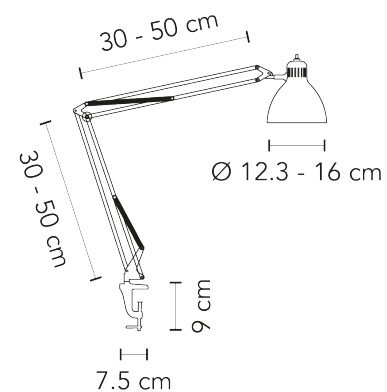

SKU

NOTE

Lampada da tavolo a luce diretta non dimmerabile. Morsetto tavolo e corpo orientabile in metallo verniciato. Accensione tramite interruttore a rotazione posto sulla testa del diffusore. Cavo e spina neri. Spina europea due poli. Fonte luminosa non inclusa.

NASKA - MORSETTO - BIANCO, PICCOLA

SPECIFICHE TECNICHE

Certificazione	CE,CLASSE II,EAC
Materiale	Metallo Verniciato
Emissione	Luce diretta
Potenza totale	30W
Sorgente luminosa	E27
Tensione	220-240 V
IP	20