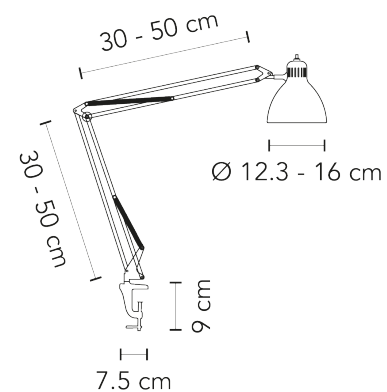

NASKA - MORSETTO - BIANCO, GRANDE

SPECIFICHE TECNICHE

Certificazione	CE,CLASSE II,EAC
Materiale	Metallo Verniciato
Emissione	Luce diretta
Potenza totale	46W
Sorgente luminosa	E27
Tensione	220-240 V
IP	20

SKU

F810010200BINE

NOTE

Lampada da tavolo a luce diretta non dimmerabile. Base e corpo orientabile in metallo verniciato. Accensione tramite interruttore a rotazione posto sulla testa del diffusore. Cavo e spina neri. Spina europea due poli. Fonte luminosa non inclusa.