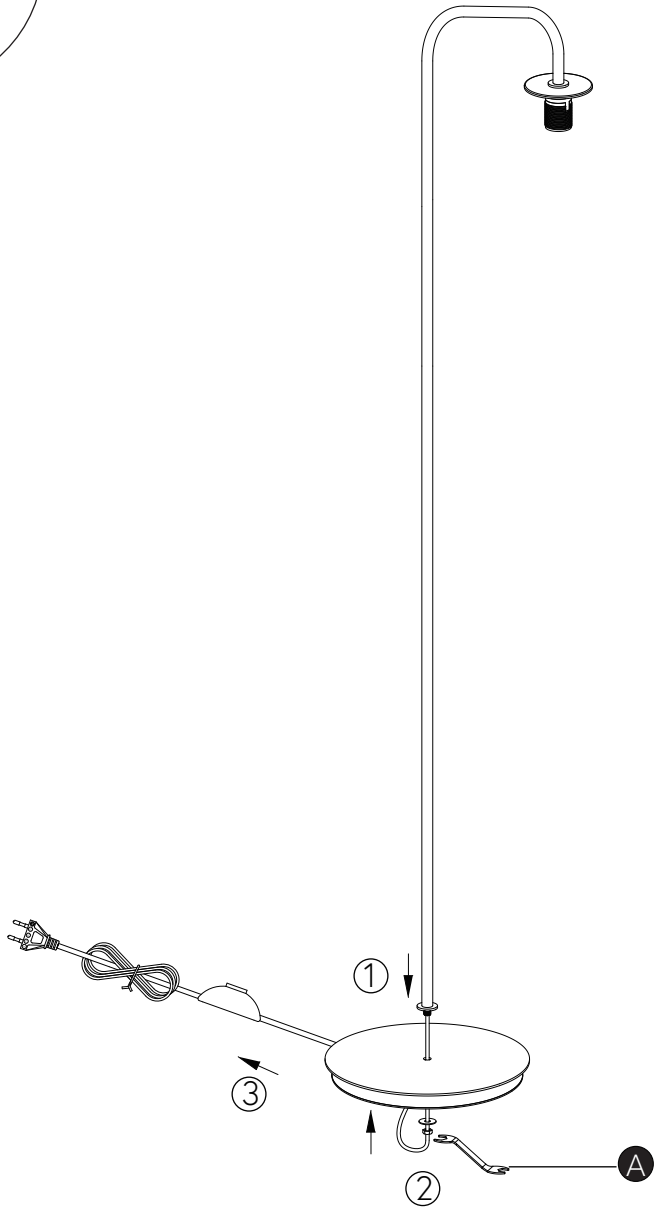

# Solid Floor Lamp

Hübsch

DANISH HOME INTERIOR & DESIGN

x1

x1

x1

x1

x1

x1

x1

x1

65 cm

157 cm

44 cm

220-240V~50/60Hz, E27 MAX LED 6W

[hubsch-interior.com](http://hubsch-interior.com)