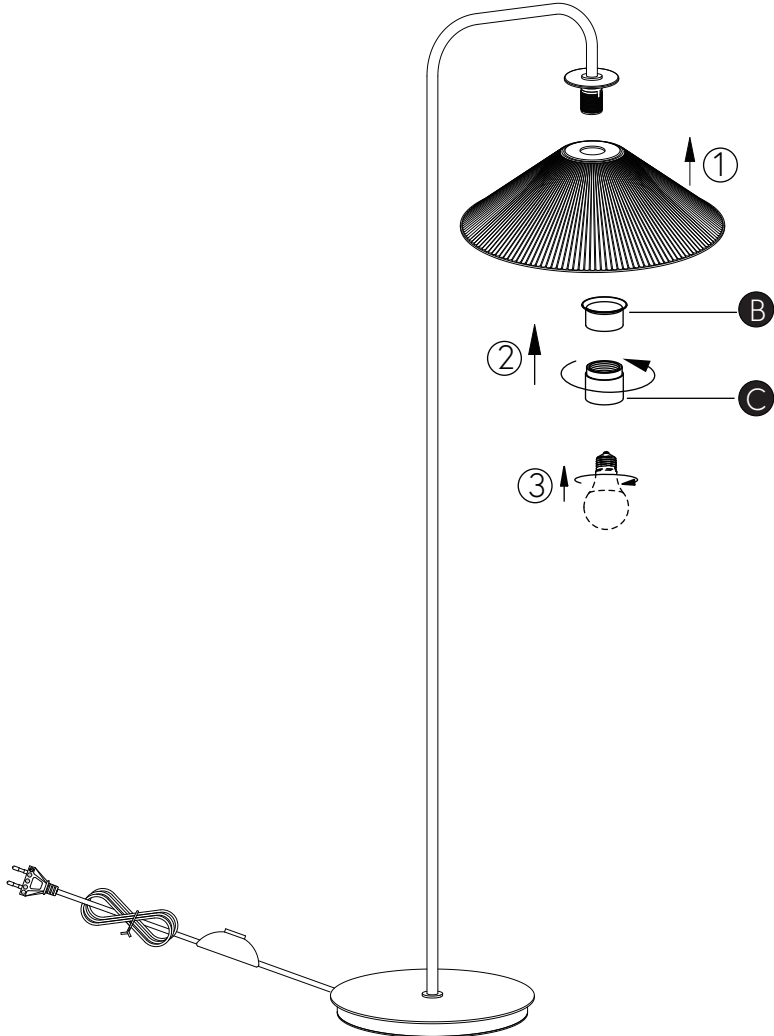

# Solid Floor Lamp

Hübsch

DANISH HOME INTERIOR & DESIGN

x1

x1

x1

x1

x1

x1

x1

x1

65 cm

157 cm

44 cm

220-240V~50/60Hz, E27 MAX LED 6W

[hubsch-interior.com](http://hubsch-interior.com)