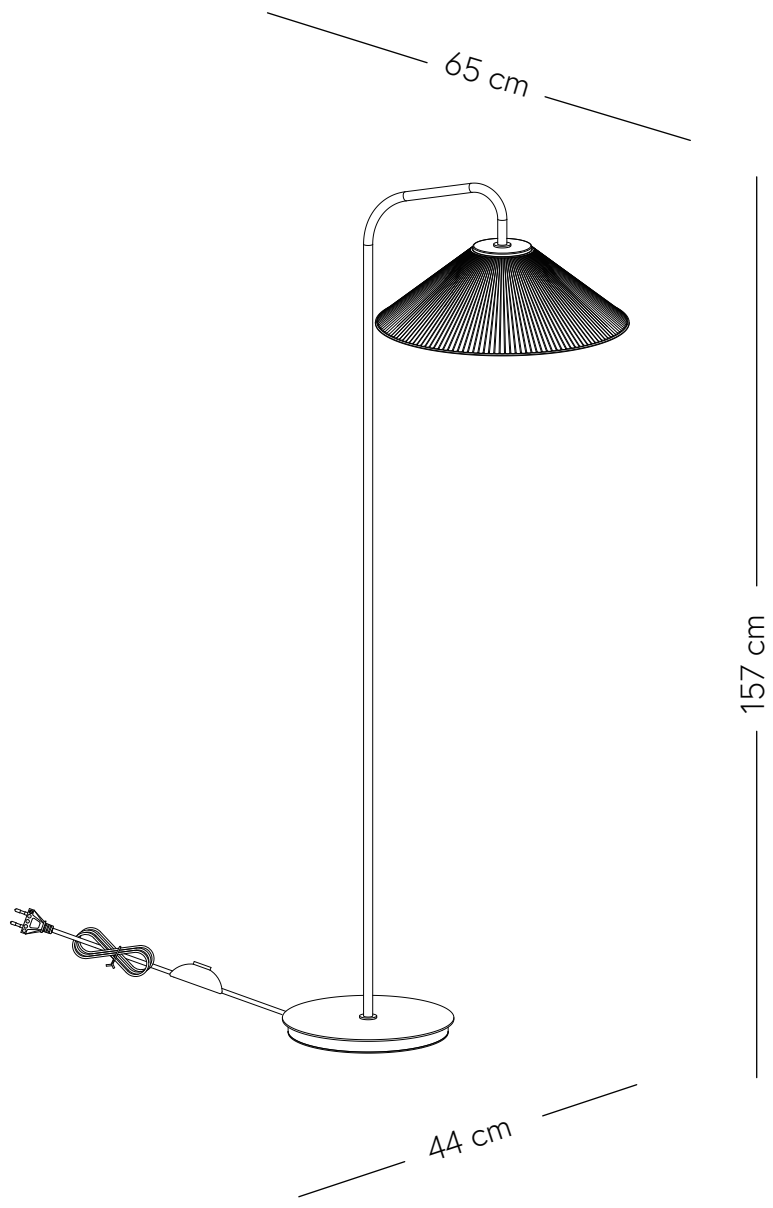

# Solid Floor Lamp

Hübsch

DANISH HOME INTERIOR & DESIGN

x1

x1

x1

x1

x1

x1

x1

x1

65 cm

157 cm

44 cm

220-240V~50/60Hz, E27 MAX LED 6W

[hubsch-interior.com](http://hubsch-interior.com)