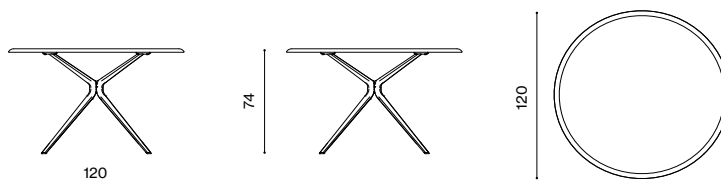

Descrizione / Description

Misure / Quotes

Caratteristiche / Characteristics

Tavolo tondo in alluminio verniciato
Round table in painted aluminium

Design / Design

Studio Lievore Altherr | 2016

Dimensioni / Dimensions

cm 120 x 74 h

Esterno / Outdoor

Si / yes

Struttura / Structure

Alluminio pressofuso, estruso e laminato, acciaio inox / Die-cast, extruded and laminated aluminium, stainless steel

Elementi plastici / Plastic elements

Polipropilene - polietilene / Polypropylene - polyethylene

Finitura / Paint finishes

Verniciatura polveri poliestere o poliuretaniche / Paint finish with polyester or polyurethane powders

Impilabilità / Stackability

No

Viterie assemblaggio / Assembly screws

Acciaio inox / Stainless steel

Peso netto singolo pezzo / Net weight

32,7 kg

Pezzi per scatola / Units per package

1 disassemblato / 1 disassembled

Dimensione e volume imballo / Packaging dimension and volume

cm 135 x 135 x 20 h - 0,365 m³

Peso lordo imballo / Gross weight package

45 kg

Garanzia / Quality guarantee

2 anni / 2 years