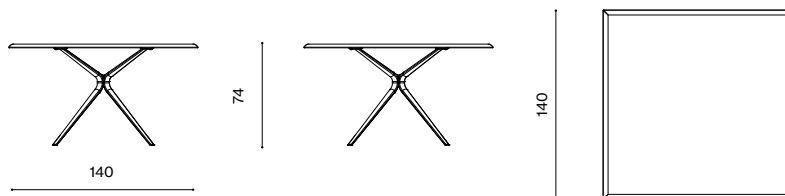

Descrizione / Description

Misure / Quotes

Caratteristiche / Characteristics

Tavolo quadrato in alluminio verniciato
Square table in painted aluminium

Design / Design	Studio Lievore Altherr | 2016
Dimensioni / Dimensions	cm 146 x 74 h
Esterno / Outdoor	Si / yes
Struttura / Structure	Alluminio pressofuso, estruso e laminato, acciaio inox / Die-cast, extruded and laminated aluminium, stainless steel
Elementi plastici / Plastic elements	Polipropilene - polietilene / Polypropylene and polyethylene
Finitura / Paint finishes	Verniciatura polveri poliestere o poliuretaniche / Paint finish with polyester or polyurethane powders
Impilabilità / Stackability	No
Viterie assemblaggio / Assembly screws	Acciaio inox / Stainless steel
Peso netto singolo pezzo / Net weight	45,8 kg
Pezzi per scatola / Units per package	1 disassemblato / 1 disassembled
Dimensione e volume imballo / Packaging dimension and volume	cm 159 x 159 x 20 h - 0,506 m³
Peso lordo imballo / Gross weight package	52 kg
Garanzia / Quality guarantee	2 anni / 2 years