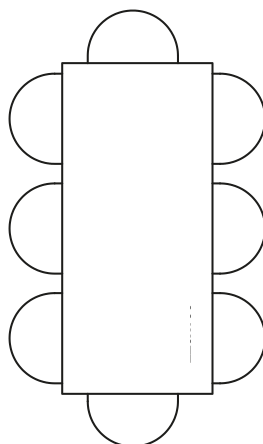

220 x 100 cm
8 Sedute / Seat