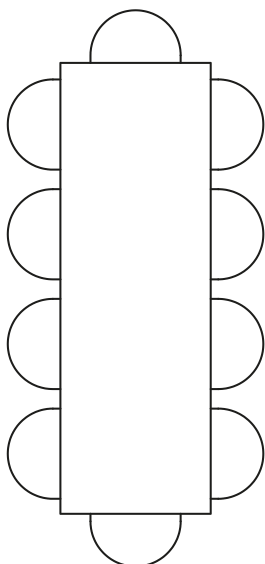

Design / Design	Studio Lievore Altherr 2016
Dimensioni / Dimensions	cm 300 x 100 x 75 h
Esterno / Outdoor	Si / yes
Struttura / Structure	Alluminio pressofuso, estruso e laminato con piano in gres porcellanato / Paint finish with polyester or polyurethane powders and porcelain stoneware
Elementi plastici / Plastic elements	Polipropilene - polietilene / Polypropylene and polyethylene
Finitura / Paint finishes	Verniciatura polveri poliesteri o poliuretaniche / Paint finish with polyester or polyurethane powders
Impilabilità / Stackability	No
Viterie assemblaggio / Assembly screws	Acciaio inox / Stainless steel
Peso netto singolo pezzo / Net weight	88,4 kg
Pezzi per scatola / Units per package	1 disassemblato / 1 disassembled
Dimensione e volume imballo / Packaging dimension and volume	cm 317 x 117 x 22 h - 0,816 m ³
Peso lordo imballo / Gross weight package	110 kg
Garanzia / Quality guarantee	2 anni / 2 years

Numero indicativo di sedie intorno al tavolo / Indicative number of chairs around the table

Ø110 cm
5 Sedute / Seat

Ø120 cm
5 Sedute / Seat

Ø138 cm
6 Sedute / Seat

Ø146 cm
6 Sedute / Seat

Ø165 cm
8 Sedute / Seat