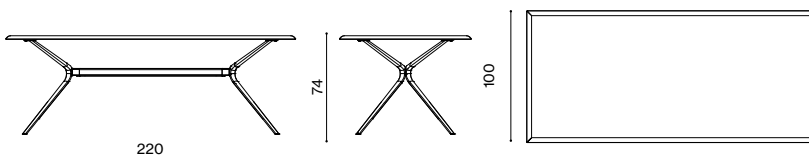

Descrizione / Description

Misure / Quotes

Caratteristiche / Characteristics

Tavolo rettangolare in alluminio verniciato con piano in alluminio puntinato
Rectangular table in painted aluminium with top in speckled aluminium

Design / Design	Studio Lievore Altherr | 2016
Dimensioni / Dimensions	cm 220 x 100 x 74 h
Esterno / Outdoor	Si / yes
Struttura / Structure	Alluminio pressofuso, estruso e laminato / Die-cast, extruded and laminated aluminium
Elementi plastici / Plastic elements	Polipropilene - polietilene / Polypropylene and polyethylene
Finitura / Paint finishes	Verniciatura polveri poliestere o poliuretaniche ed effetto puntinato/ Paint finish with polyester or polyurethane powders and speckled aluminium effect
Impilabilità / Stackability	No
Viterie assemblaggio / Assembly screws	Acciaio inox / Stainless steel
Peso netto singolo pezzo / Net weight	48,8 kg
Pezzi per scatola / Units per package	1 disassemblato / 1 disassembled
Dimensione e volume imballo / Packaging dimension and volume	cm 250 x 115 x 22 h - 0,575 m³
Peso lordo imballo / Gross weight package	63 kg
Garanzia / Quality guarantee	2 anni / 2 years