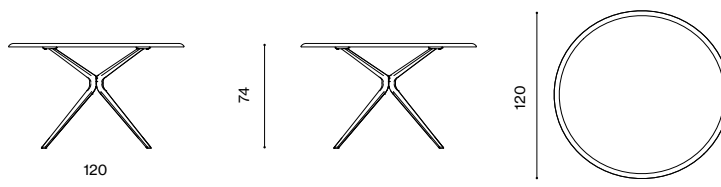

cm 135 x 135 x 20 h - 0,365 m³

Peso lordo imballo / Gross weight package

45 kg

Garanzia / Quality guarantee

2 anni / 2 years

Descrizione / Description

Misure / Quotes

Caratteristiche / Characteristics

Tavolo tondo in alluminio verniciato con piano in alluminio puntinato
Round table in painted aluminium with top in speckled aluminium

Design / Design	Studio Lievore Altherr 2016
Dimensioni / Dimensions	cm 120 x 74 h
Esterno / Outdoor	Si / yes
Struttura / Structure	Alluminio pressofuso, estruso e laminato, acciaio inox / Die-cast, extruded and laminated aluminium, stainless steel
Elementi plastici / Plastic elements	Polipropilene - polietilene / Polypropylene and polyethylene
Finitura / Paint finishes	Verniciatura polveri poliesteri o poliuretaniche ed effetto puntinato/ Paint finish with polyester or polyurethane powders and speckled aluminium effect
Impilabilità / Stackability	No
Viterie assemblaggio / Assembly screws	Acciaio inox / Stainless steel
Peso netto singolo pezzo / Net weight	32,7 kg
Pezzi per scatola / Units per package	1 disassemblato / 1 disassembled
Dimensione e volume imballo / Packaging dimension and volume	cm 135 x 135 x 20 h - 0,365 m ³
Peso lordo imballo / Gross weight package	45 kg
Garanzia / Quality guarantee	2 anni / 2 years

Design / Design

Studio Lievore Altherr | 2023

Dimensioni / Dimensions

cm 120 x 74 h

Esterno / Outdoor

Si / yes

Struttura / Structure

Alluminio pressofuso, estruso e laminato, acciaio inox e gres porcellanato / Die-cast, extruded and laminated aluminium, stainless steel and porcelain stoneware