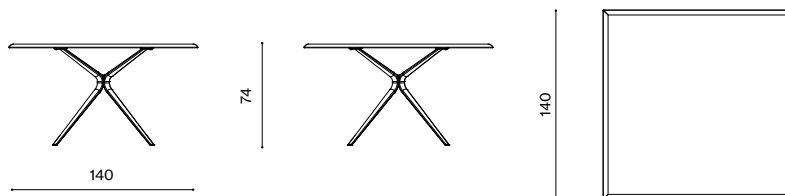

Descrizione / Description

Misure / Quotes

Caratteristiche / Characteristics

Tavolo quadrato in alluminio verniciato con il piano in alluminio puntinato
Square table in painted aluminium with top in speckled aluminium

Design / Design	Studio Lievore Altherr | 2016
Dimensioni / Dimensions	cm 146 x 74 h
Esterno / Outdoor	Si / yes
Struttura / Structure	Alluminio pressofuso, estruso e laminato, acciaio inox / Die-cast, extruded and laminated aluminium, stainless steel
Elementi plastici / Plastic elements	Polipropilene - polietilene / Polypropylene and polyethylene
Finitura / Paint finishes	Verniciatura polveri poliesteri o poliuretaniche ed effetto puntinato/ Paint finish with polyester or polyurethane powders and speckled aluminium effect
Impilabilità / Stackability	No
Viterie assemblaggio / Assembly screws	Acciaio inox / Stainless steel
Peso netto singolo pezzo / Net weight	45,8 kg
Pezzi per scatola / Units per package	1 disassemblato / 1 disassembled
Dimensione e volume imballo / Packaging dimension and volume	cm 159 x 159 x 20 h - 0,506 m³
Peso lordo imballo / Gross weight package	52 kg
Garanzia / Quality guarantee	2 anni / 2 years