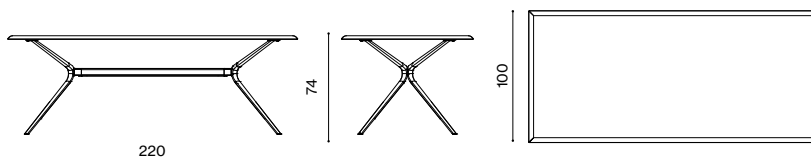

Descrizione / Description

Misure / Quotes

Caratteristiche / Characteristics

Tavolo rettangolare in alluminio verniciato
Rectangular table in painted aluminium

Design / Design	Studio Lievore Altherr | 2016
Dimensioni / Dimensions	cm 220 x 100 x 74 h
Esterno / Outdoor	Si / yes
Struttura / Structure	Alluminio pressofuso, estruso e laminato / Die-cast, extruded and laminated aluminium
Elementi plastici / Plastic elements	Polipropilene - polietilene / Polypropylene and polyethylene
Finitura / Paint finishes	Verniciatura polveri poliestere o poliuretaniche / Paint finish with polyester or polyurethane powders
Impilabilità / Stackability	No
Viterie assemblaggio / Assembly screws	Acciaio inox / Stainless steel
Peso netto singolo pezzo / Net weight	48,8 kg
Pezzi per scatola / Units per package	1 disassemblato / 1 disassembled
Dimensione e volume imballo / Packaging dimension and volume	cm 250 x 115 x 22 h - 0,575 m³
Peso lordo imballo / Gross weight package	63 kg
Garanzia / Quality guarantee	2 anni / 2 years