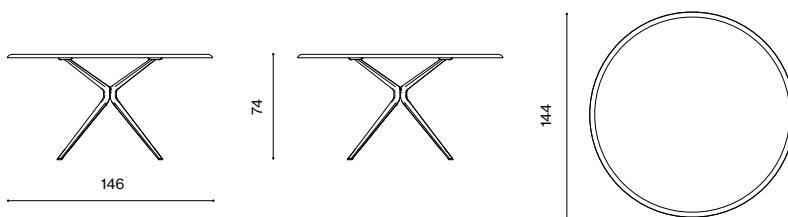

Dimensione e volume imballo / Packaging dimension and volume

cm 135 x 135 x 20 h - 0,365 m³

Peso lordo imballo / Gross weight package

61 kg

Garanzia / Quality guarantee

2 anni / 2 years

Descrizione / Description

Misure / Quotes

Caratteristiche / Characteristics

Tavolo tondo in alluminio verniciato
Round table in painted aluminium

Design / Design	Studio Lievore Altherr 2016
Dimensioni / Dimensions	cm 146 x 74 h
Esterno / Outdoor	Si / yes
Struttura / Structure	Alluminio pressofuso, estruso e laminato, acciaio inox / Die-cast, extruded and laminated aluminium, stainless steel
Elementi plastici / Plastic elements	Polipropilene - polietilene / Polypropylene and polyethylene
Finitura / Paint finishes	Verniciatura polveri poliestere o poliuretaniche / Paint finish with polyester or polyurethane powders
Impilabilità / Stackability	No /no
Viterie assemblaggio / Assembly screws	Acciaio inox / Stainless steel
Peso netto singolo pezzo / Net weight	40,2 kg
Pezzi per scatola / Units per package	1 disassemblato / 1 disassembled
Dimensione e volume imballo / Packaging dimension and volume	cm 159 x 159 x 20 h - 0,506 m ³
Peso lordo imballo / Gross weight package	50 kg
Garanzia / Quality guarantee	2 anni / 2 years