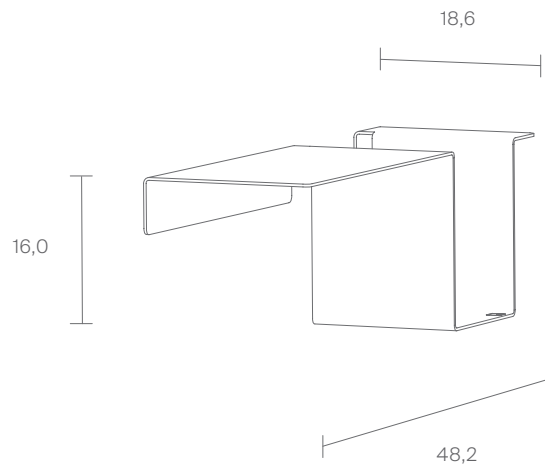

Siebenschläfer Seitenablage / Siebenschläfer Bed Shelf

Stahl pulverbeschichtet
steel powder coated

- Lichtgrau / Light grey
- Anthrazit / Anthracite