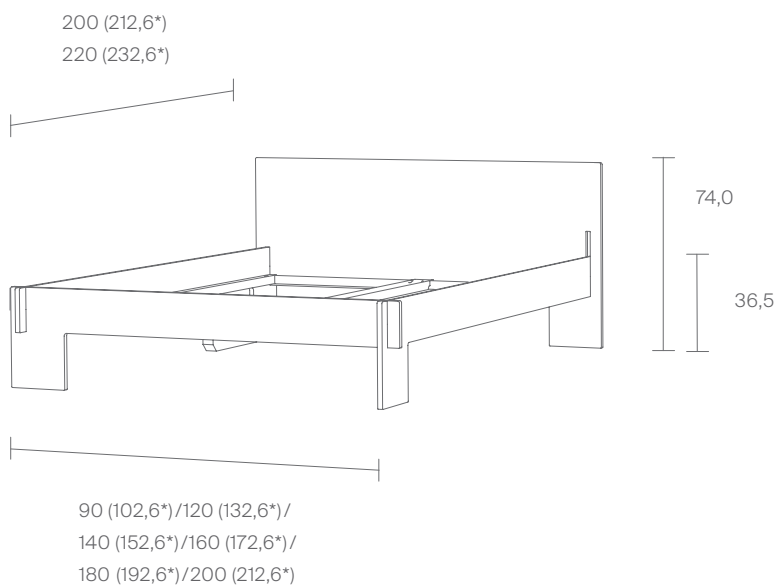

Siebenschläfer

Siebenschläfer

FU (Sperrholz, Birke)

FU (Birch plywood)

○ Weiß / White

● Schwarz / Black

Höhe zwischen Lattenrostauflage und Oberkante Bett
Height between slatted frame support and upper edge frame
11,5

*Außenmaße
external dimensions

Wir können auch anders! Passen Sie dieses Produkt einfach in Länge und Breite an.
There's more than one way to do it! Simply adjust length or width of this product.

Siebenschläfer Seitenablage / Siebenschläfer Bed Shelf