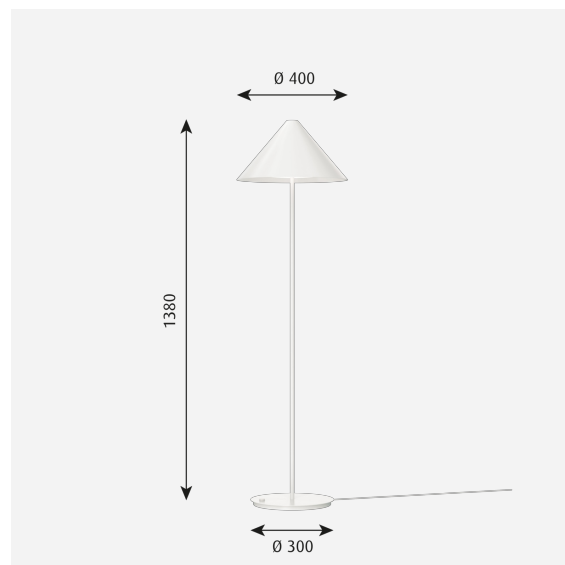

Product info

Information

Mithilfe der integrierten Speicherfunktion wird sichergestellt, dass die Leuchte die zuletzt verwendete Lichteinstellung nutzt, nachdem sie vom Strom getrennt und wieder angeschlossen wurde.

Montage

Kabel: Kunststoff. Kabellänge: 2,3 m. Schalter: Am Fuß mit stufenloser Dimmung. Adapter: Extern mit Stecker.

Farbe

Schwarz oder Weiß, matt, nasslackiert.

Material

Schirm: Gezogenes Aluminium. Diffusor: PC-Spritzguss. Fuß: Aluminium-Druckguss. Ständer: Maschinell bearbeitetes Aluminium.

Größen und Gewicht

Abmessung x Höhe x Länge (mm) | 400 x 1380 x 400 Max. 7.0 kg

Schutzklasse

Schutzart IP20. Schutzklasse II.

Leuchtmittel

LED 2700-2000K D2W 8.5W
Lumen: 481

Information

Mithilfe der integrierten Speicherfunktion wird sichergestellt, dass die Leuchte die zuletzt verwendete Lichteinstellung nutzt, nachdem sie vom Strom getrennt und wieder angeschlossen wurde.

Produktfamilie

Product variants

Farbe	Zuleitung	Leuchtmittel	Lumen
☒ Schwarz	KUNSTST SCHW	LED 2700-2000K D2W 8.5W	481
☐ Weiß	KUNSTST WEISS	LED 3000K 8.5W	509
			541
			573