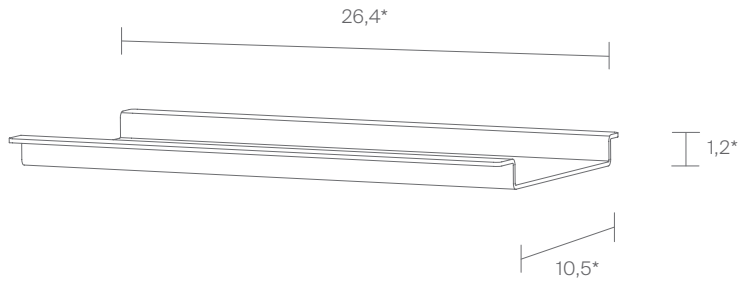

Both bars are available in combination with any table surface.

The ash bar can be extended with additional inserts (tray/drawer).

* inkl. Kabeldurchlass
incl. cable outlet

Kurt

Kurt

Schale / Tray

Aluminium pulverbeschichtet (matt)
Aluminium powder-coated (matte)

- Schwarz / Black (RAL 9005)
- Orange / Orange (RAL 2004)

Schub / Drawer

Aluminium pulverbeschichtet (matt)
Aluminium powder-coated (matte)

- Schwarz / Black (RAL 9005)
- Orange / Orange (RAL 2004)

Schale und Schub können nachträglich für den Riegel aus Esche ergänzt werden. Es finden maximal 2 Schalen und 4 Schübe im Riegel Platz.

The tray and drawer can be added to the ash bar afterwards. The bar houses a maximum of 2 trays and 4 drawers.

*Innenmaß
Internal dimension