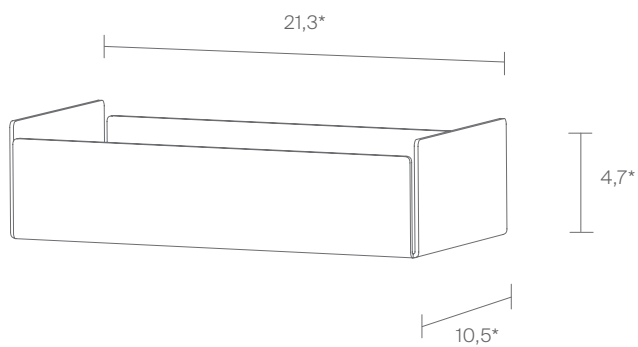

Both bars are available in combination with any table surface.

The ash bar can be extended with additional inserts (tray/drawer).

* inkl. Kabeldurchlass
incl. cable outlet

Kurt

Kurt

Schale / Tray

Aluminium pulverbeschichtet (matt)
Aluminium powder-coated (matte)

- Schwarz / Black (RAL 9005)
- Orange / Orange (RAL 2004)

Schub / Drawer

Aluminium pulverbeschichtet (matt)
Aluminium powder-coated (matte)

- Schwarz / Black (RAL 9005)
- Orange / Orange (RAL 2004)

Schale und Schub können nachträglich für den Riegel aus Esche ergänzt werden. Es finden maximal 2 Schalen und 4 Schübe im Riegel Platz.

The tray and drawer can be added to the ash bar afterwards. The bar houses a maximum of 2 trays and 4 drawers.

*Innenmaß
Internal dimension