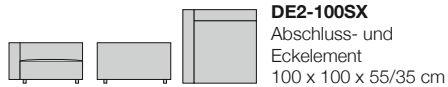

Deep ist ein tiefes Sofa: die Sitztiefe beträgt 85 cm. Das Programm besteht aus verschiedenen Elementen, welche beliebig miteinander kombiniert werden können. Deep ist kein Sofa um aufrecht zu sitzen. Es ist ein Sofa zum Wohnen, gedacht für Menschen, die es sich gerne ganz ungezwungen auf einer grosszügigen Fläche bequem machen wollen. Für den Komfort stehen verschiedene Kissen zur Verfügung, mit denen sich das Aussehen und die Verwendung von Deep individuell gestalten lassen.

deep

info@atelieralineia.ch | atelieralineia.ch

fluidum by atelier ALINEA | DEEP © 2020

fluidum by atelier
ALINEA

DE2-085
85 x 100 x 55/35 cm

DE2-115SX
Abschlusselement
115 x 100 x 55/35 cm

DE2-100
100 x 100 x 55/35 cm

DE2-115DX
Abschlusselement
115 x 100 x 55/35 cm

DE2-055K
Daunenkissen
55 x 55 x 10 cm

DE2-100SX
Abschluss- und
Eckelement
100 x 100 x 55/35 cm

DE2-085P
85 x 85 x 35 cm

DE2-085K
Block-Rückenkissen
85 x 20 x 33 cm