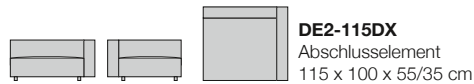

DE2-115DX
Abschlusselement
115 x 100 x 55/35 cm

DE2-055K
Daunenkissen
55 x 55 x 10 cm

DE2-100SX
Abschluss- und
Eckelement
100 x 100 x 55/35 cm

DE2-085P
85 x 85 x 35 cm

DE2-085K
Block-Rückenkissen
85 x 20 x 33 cm