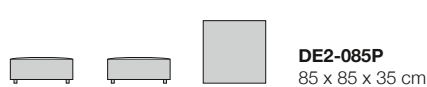

Deep ist ein tiefes Sofa: die Sitztiefe beträgt 85 cm. Das Programm besteht aus verschiedenen Elementen, welche beliebig miteinander kombiniert werden können. Deep ist kein Sofa um aufrecht zu sitzen. Es ist ein Sofa zum Wohnen, gedacht für Menschen, die es sich gerne ganz ungezwungen auf einer grosszügigen Fläche bequem machen wollen. Für den Komfort stehen verschiedene Kissen zur Verfügung, mit denen sich das Aussehen und die Verwendung von Deep individuell gestalten lassen.

deep

info@atelieralineia.ch | atelieralineia.ch

fluidum by atelier ALINEA | DEEP © 2020

fluidum by atelier
ALINEA

DE2-085
85 x 100 x 55/35 cm

DE2-115SX
Abschlusselement
115 x 100 x 55/35 cm

DE2-100
100 x 100 x 55/35 cm

DE2-115DX
Abschlusselement
115 x 100 x 55/35 cm

DE2-055K
Daunenkissen
55 x 55 x 10 cm

DE2-100SX
Abschluss- und
Eckelement
100 x 100 x 55/35 cm

DE2-085P
85 x 85 x 35 cm

DE2-085K
Block-Rückenkissen
85 x 20 x 33 cm