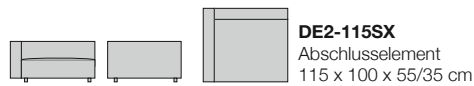

Deep ist ein tiefes Sofa: die Sitztiefe beträgt 85 cm. Das Programm besteht aus verschiedenen Elementen, welche beliebig miteinander kombiniert werden können. Deep ist kein Sofa um aufrecht zu sitzen. Es ist ein Sofa zum Wohnen, gedacht für Menschen, die es sich gerne ganz ungezwungen auf einer grosszügigen Fläche bequem machen wollen. Für den Komfort stehen verschiedene Kissen zur Verfügung, mit denen sich das Aussehen und die Verwendung von Deep individuell gestalten lassen.

deep

info@atelieralineia.ch | atelieralineia.ch

fluidum by atelier ALINEA | DEEP © 2020

fluidum by atelier
ALINEA

DE2-085
85 x 100 x 55/35 cm

DE2-115SX
Abschlusselement
115 x 100 x 55/35 cm

DE2-100
100 x 100 x 55/35 cm

DE2-115DX
Abschlusselement
115 x 100 x 55/35 cm

DE2-055K
Daunenkissen
55 x 55 x 10 cm

DE2-100SX
Abschluss- und
Eckelement
100 x 100 x 55/35 cm

DE2-085P
85 x 85 x 35 cm

DE2-085K
Block-Rückenkissen
85 x 20 x 33 cm