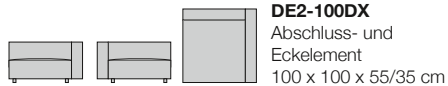

DE2-115DX
Abschlusselement
115 x 100 x 55/35 cm

DE2-055K
Daunenkissen
55 x 55 x 10 cm

DE2-100SX
Abschluss- und
Eckelement
100 x 100 x 55/35 cm

DE2-085P
85 x 85 x 35 cm

DE2-085K
Block-Rückenkissen
85 x 20 x 33 cm

DE2-100DX
Abschluss- und
Eckelement
100 x 100 x 55/35 cm

DE2-100P
100 x 85 x 35 cm

DE2-100K
Block-Rückenkissen
100 x 20 x 33 cm

technische informationen / technical information / caractéristiques techniques