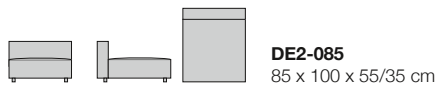

Deep ist ein tiefes Sofa: die Sitztiefe beträgt 85 cm. Das Programm besteht aus verschiedenen Elementen, welche beliebig miteinander kombiniert werden können. Deep ist kein Sofa um aufrecht zu sitzen. Es ist ein Sofa zum Wohnen, gedacht für Menschen, die es sich gerne ganz ungezwungen auf einer grosszügigen Fläche bequem machen wollen. Für den Komfort stehen verschiedene Kissen zur Verfügung, mit denen sich das Aussehen und die Verwendung von Deep individuell gestalten lassen.

deep

info@atelieralineia.ch | atelieralineia.ch

fluidum by atelier ALINEA | DEEP © 2020

fluidum by atelier
ALINEA

DE2-085
85 x 100 x 55/35 cm

DE2-115SX
Abschlusselement
115 x 100 x 55/35 cm

DE2-100
100 x 100 x 55/35 cm

DE2-115DX
Abschlusselement
115 x 100 x 55/35 cm

DE2-055K
Daunenkissen
55 x 55 x 10 cm

DE2-100SX
Abschluss- und
Eckelement
100 x 100 x 55/35 cm

DE2-085P
85 x 85 x 35 cm

DE2-085K
Block-Rückenkissen
85 x 20 x 33 cm

DE2-100DX
Abschluss- und
Eckelement
100 x 100 x 55/35 cm

DE2-100P
100 x 85 x 35 cm

DE2-100K
Block-Rückenkissen
100 x 20 x 33 cm

technische informationen / technical information / caractéristiques techniques