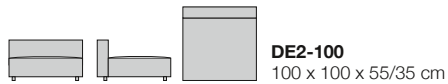

Deep ist ein tiefes Sofa: die Sitztiefe beträgt 85 cm. Das Programm besteht aus verschiedenen Elementen, welche beliebig miteinander kombiniert werden können. Deep ist kein Sofa um aufrecht zu sitzen. Es ist ein Sofa zum Wohnen, gedacht für Menschen, die es sich gerne ganz ungezwungen auf einer grosszügigen Fläche bequem machen wollen. Für den Komfort stehen verschiedene Kissen zur Verfügung, mit denen sich das Aussehen und die Verwendung von Deep individuell gestalten lassen.

deep

info@atelieralineia.ch | atelieralineia.ch

fluidum by atelier ALINEA | DEEP © 2020

fluidum by atelier
ALINEA

DE2-085
85 x 100 x 55/35 cm

DE2-115SX
Abschlusselement
115 x 100 x 55/35 cm

DE2-100
100 x 100 x 55/35 cm

DE2-115DX
Abschlusselement
115 x 100 x 55/35 cm

DE2-055K
Daunenkissen
55 x 55 x 10 cm

DE2-100SX
Abschluss- und
Eckelement
100 x 100 x 55/35 cm

DE2-085P
85 x 85 x 35 cm

DE2-085K
Block-Rückenkissen
85 x 20 x 33 cm

DE2-100DX
Abschluss- und
Eckelement
100 x 100 x 55/35 cm

DE2-100P
100 x 85 x 35 cm

DE2-100K
Block-Rückenkissen
100 x 20 x 33 cm

technische informationen / technical information / caractéristiques techniques