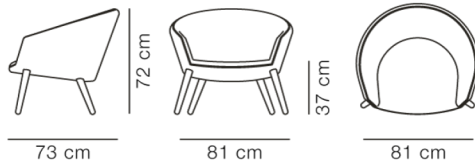

## DIMENSIONS

Weight: 15 kg

## PACKAGING INFORMATION

L: 88 cm, W: 80 cm, H: 77 cm,

Cbm: 0.72m<sup>3</sup> (1 Pcs.)

28 kg