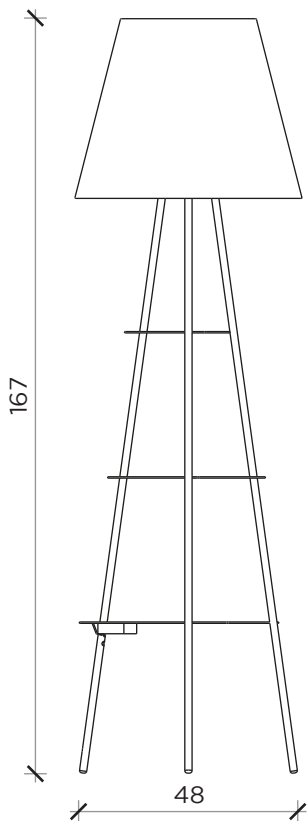

PIANTA | PLAN

INFORMAZIONI TECNICHE | TECHNICAL INFORMATION

Attacco | *Bulb:* E27
 Potenza | *Power:* 60 W MAX

Lampadina non inclusa | Light bulb not included

FRONTE | FRONT

LATO | SIDE

TRI.BE.CA.

Lampada | Lamp

Designer: Marzia Dainelli | Leo Dainelli
 Anno | Year: 2014
 Materiali | Materials: Lampada etageré in metallo con paralume in carta plastificata e presa USB 12v sotto il ripiano inferiore | Metal etageré lamp with plastified paper shade and USB charge 12v under the botton shelf