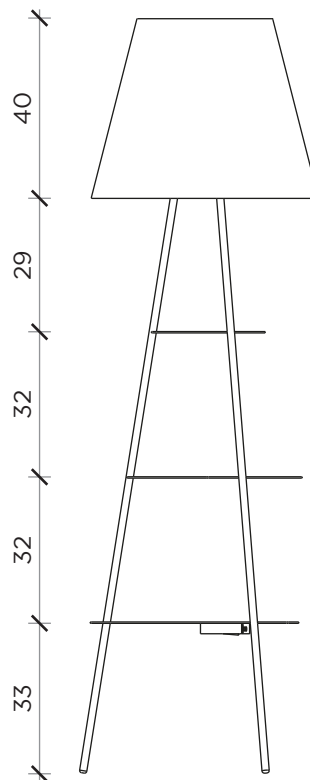

PIANTA | PLAN

INFORMAZIONI TECNICHE | TECHNICAL INFORMATION

Attacco | *Bulb:* E27
 Potenza | *Power:* 60 W MAX

Lampadina non inclusa | Light bulb not included

FRONTE | FRONT

LATO | SIDE

TRI.BE.CA.

Lampada | Lamp

Designer: Marzia Dainelli | Leo Dainelli
 Anno | Year: 2014
 Materiali | Materials: Lampada etageré in metallo con paralume in carta plastificata e presa USB 12v sotto il ripiano inferiore | Metal etageré lamp with plastified paper shade and USB charge 12v under the botton shelf