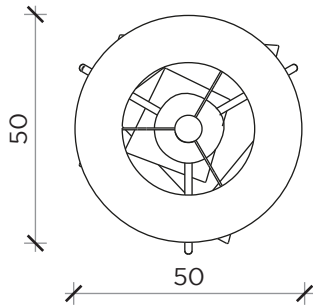

PIANTA | PLAN

INFORMAZIONI TECNICHE | TECHNICAL INFORMATION

Attacco | *Bulb:* E27
 Potenza | *Power:* 60 W MAX

Lampadina non inclusa | Light bulb not included

FRONTE | FRONT

LATO | SIDE

TRI.BE.CA.

Lampada | Lamp

Designer: Marzia Dainelli | Leo Dainelli
 Anno | Year: 2014
 Materiali | Materials: Lampada etageré in metallo con paralume in carta plastificata e presa USB 12v sotto il ripiano inferiore | Metal etageré lamp with plastified paper shade and USB charge 12v under the botton shelf