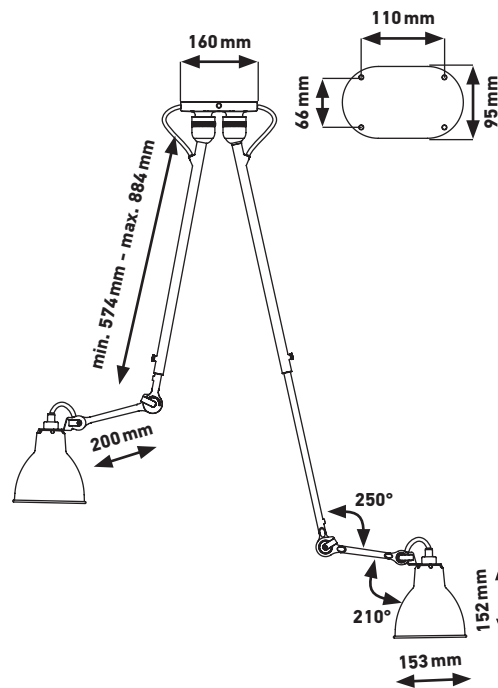

# LES DOUBLES

DE GRAS™

DCWéditions  
PARIS

Ceiling lamp | *Plafonnier*

**Material:** Steel

**Matériaux:** Acier

2×E27 - 15W MAX

CL I-IP20

## TECHNICAL SHEET / FICHE TECHNIQUE

LAMPE GRAS N°302 DOUBLE