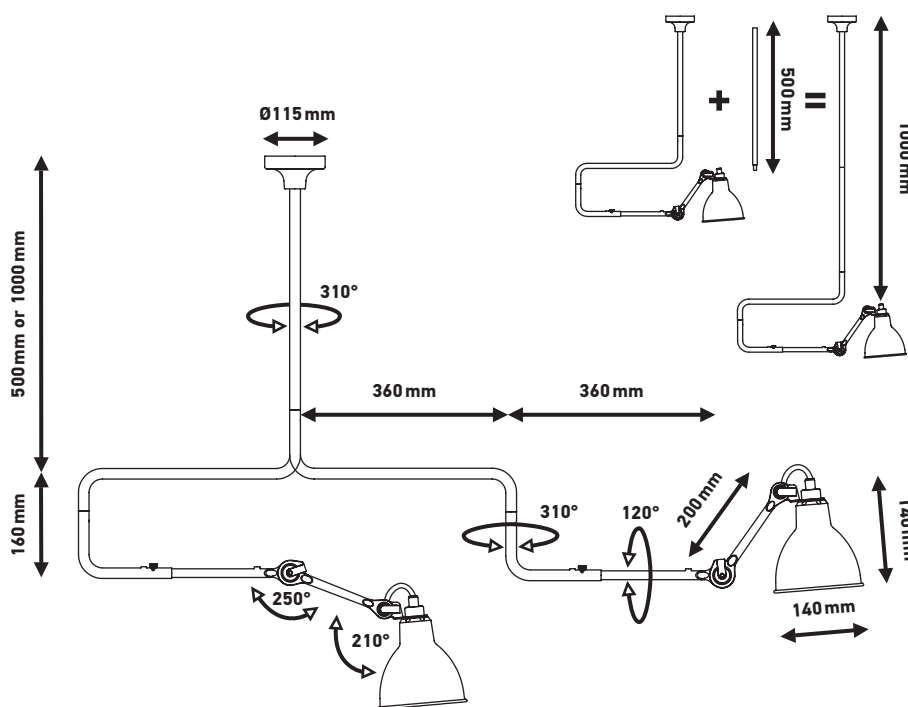

# LAMPE GRAS

DCWéditions  
PARIS

Ceiling lamp | *Plafonnier*

**Material:** Steel  
**Matériaux:** Acier

**Weight:** Net 3,9 kg | Gross 5,5 kg  
**Poids:** Net 3,9 kg | Brut 5,5 kg

**Dimensions:**

Bar min 500 mm or 1000 mm with extension-bar | Arm 360 mm or 720 mm when unfolded | Rod 200 mm

*Barre 500 mm ou 1000 mm avec extension | Bras 360 mm ou 720 mm déplié | Bielle 200 mm*

**Packaging:** 1055 × 340 × 195 mm

Electric fabric wire  
*Câble électrique tissu*

**CL I – E14 – ESL11W**

**IP20**

Bulb not included  
*Ampoules non fournies*

## TECHNICAL SHEET / FICHE TECHNIQUE

LAMPE GRAS N°312