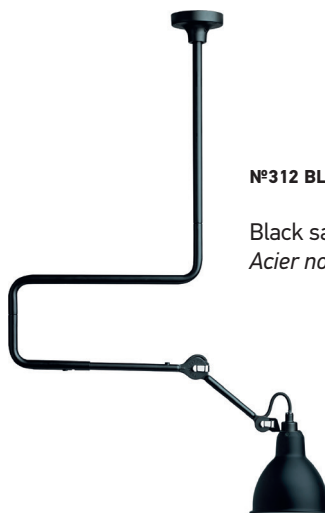

# LAMPE GRAS

DCWéditions  
PARIS

Ceiling lamp | *Plafonnier*

**Material:** Steel  
**Matériaux:** Acier

**Weight:** Net 3,9 kg | Gross 5,5 kg  
**Poids:** Net 3,9 kg | Brut 5,5 kg

**Dimensions:**

Bar min 500 mm or 1000 mm with extension-bar | Arm 360 mm or 720 mm when unfolded | Rod 200 mm

*Barre 500 mm ou 1000 mm avec extension | Bras 360 mm ou 720 mm déplié | Bielle 200 mm*

**Packaging:** 1055 × 340 × 195 mm

Electric fabric wire  
*Câble électrique tissu*

**CL I – E14 – ESL11W**

**IP20**

Bulb not included  
*Ampoules non fournies*

## TECHNICAL SHEET / FICHE TECHNIQUE

LAMPE GRAS N°312

### FINISHES / FINITIONS

**N°312 BL-SAT**

Black satin steel | Colored, chromed or coppered shade  
*Acier noir satin | Réflecteur couleur, chromé ou cuivré*